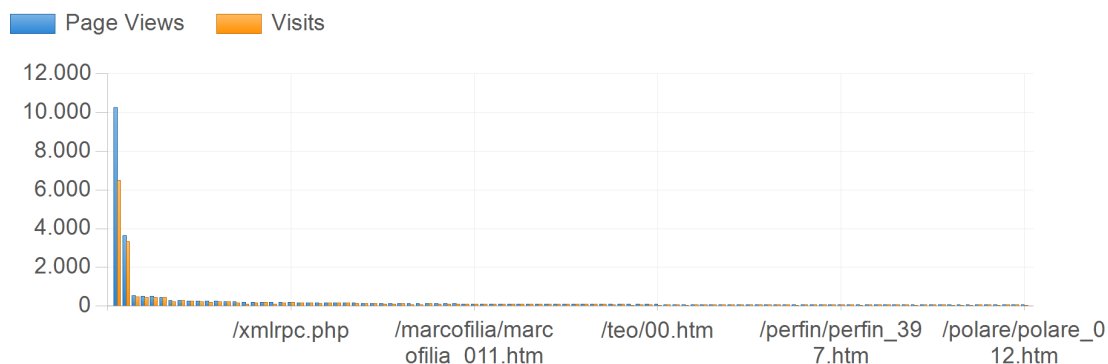

Top Pages

ilpostalista.it

01/06/2021 - 30/06/2021

Top Pages

01/06/2021 - 30/06/2021

	Page	Page Views	Visits	Bandwidth
1	/	10.263	6.500	73,7 MB
2	/emissioni2021it/italia.htm	3.637	3.343	12,2 MB
3	/emissioni2021it/italia_cs.htm	536	485	1,2 MB
4	/coord4.htm	519	444	4,9 MB
5	/emissioni2021sm/sanmarino.htm	505	436	1,5 MB
6	/frasistoriche_004.htm	454	437	1,3 MB
7	/consul_riggi0.htm	288	232	3,4 MB
8	/arca/arca492.htm	285	282	1,5 MB
9	/sirotti/sirotti11.htm	267	255	1,5 MB
10	/links2.htm	256	224	3,5 MB
11	/indexcerca.htm	252	205	1,3 MB
12	/indicenovita2021.htm	252	236	7,1 MB
13	/sommario_21.htm	242	229	3,2 MB
14	/sommario.htm	224	178	2,6 MB
15	/tesi/tesi00.htm	196	97	0,4 MB
16	/emissioni2021vt/vaticano.htm	195	181	0,6 MB
17	/wp-login.php	193	190	0,1 MB
18	/arezzo/arezzo_0333.htm	193	104	3,3 MB
19	/emissioni2020it/italia.htm	190	174	1,2 MB
20	/xmlrpc.php	188	188	0,1 MB
21	/demo/demo_104.htm	180	169	0,4 MB
22	/avvenimenti.htm	171	164	0,7 MB
23	/emissioni2021smom/smom.htm	161	136	0,4 MB
24	/francobollisommario_89.htm	158	155	1,0 MB
25	/francobollisommario_42.htm	157	151	0,8 MB
26	/consul/consul_459.htm	156	151	0,6 MB
27	/demo/demo_105.htm	154	145	0,3 MB
28	/lv/lv86.htm	137	129	0,9 MB