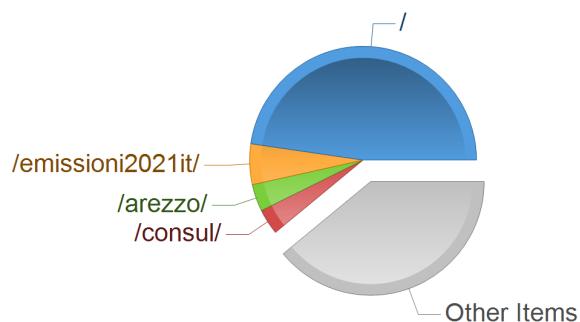

Top Directories

ilpostalista.it

01/06/2021 - 30/06/2021

Top Directories

01/06/2021 - 30/06/2021

	Directory	Page Views	Hits	Bandwidth
1	/	34.483	61.824	619,9 MB
2	/emissioni2021it/	4.173	4.173	13,5 MB
3	/arezzo/	2.786	2.786	14,2 MB
4	/consul/	2.634	2.634	9,4 MB
5	/demo/	1.388	1.388	3,9 MB
6	/tondor/	1.269	1.269	3,5 MB
7	/djana/	1.231	1.677	18,4 MB
8	/musicalista/	1.099	1.345	4,7 MB
9	/santi/	975	1.299	3,7 MB
10	/toscana/	975	975	4,0 MB
11	/pm_file/	939	1.498	11,4 MB
12	/medicina/	859	859	3,2 MB
13	/am/	844	844	3,2 MB
14	/marcofilia/	744	2.101	20,7 MB
15	/lv/	636	636	3,1 MB
16	/emissioni2021sm/	629	629	1,9 MB
17	/comunicati/	556	741	2,1 MB
18	/filatelia/	542	542	2,7 MB
19	/polare/	516	516	1,9 MB
20	/pow/	510	791	3,4 MB
21	/falsi/	500	500	2,1 MB
22	/perfin/	496	496	2,4 MB
23	/pontificio_file/	485	642	4,7 MB
24	/teo/	475	475	1,6 MB
25	/uicos/	462	634	2,7 MB
26	/arca/	449	449	2,1 MB
27	/terra/pagine/	448	448	1,7 MB
28	/brigate/	443	443	1,7 MB