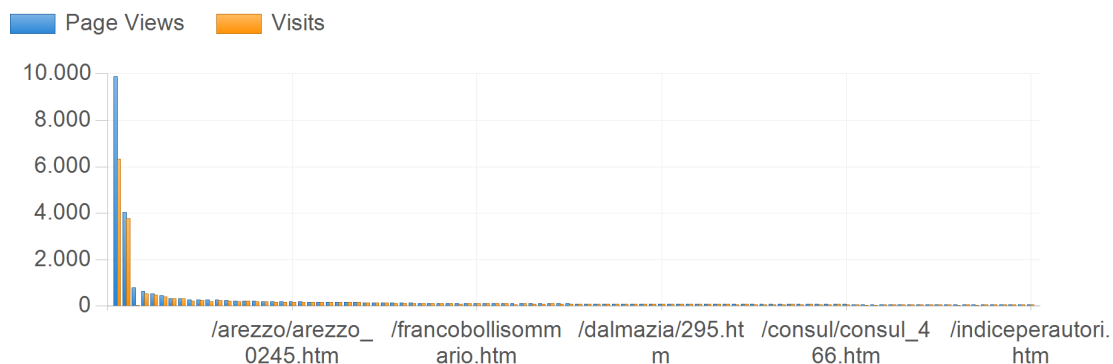

Top Pages

ilpostalista.it

01/07/2021 - 31/07/2021

Top Pages

01/07/2021 - 31/07/2021

	Page	Page Views	Visits	Bandwidth
1	/	9.880	6.315	71,1 MB
2	/emissioni2021it/italia.htm	4.026	3.779	14,4 MB
3	/cronache/295.htm	802	9	0,8 MB
4	/coord4.htm	639	520	5,8 MB
5	/emissioni2021it/italia_cs.htm	519	470	1,2 MB
6	/emissioni2021sm/sanmarino.htm	463	402	1,4 MB
7	/wp-login.php	319	317	0,2 MB
8	/xmlrpc.php	315	315	0,2 MB
9	/indexcerca.htm	277	216	1,4 MB
10	/consul_riggi0.htm	268	234	3,3 MB
11	/sommario.htm	264	187	2,8 MB
12	/frasistoriche_004.htm	259	254	0,8 MB
13	/indicenovita2021.htm	238	226	7,7 MB
14	/links2.htm	218	184	2,4 MB
15	/rose/458.htm	214	207	0,6 MB
16	/sirotti/sirotti11.htm	212	203	1,3 MB
17	/emissioni2021vt/vaticano.htm	200	186	0,6 MB
18	/demo/demo_103.htm	190	169	0,4 MB
19	/emissioni2020it/italia.htm	183	169	1,1 MB
20	/arezzo/arezzo_0245.htm	183	163	0,8 MB
21	/toscana/907.htm	181	172	0,4 MB
22	/arca/arca492.htm	175	170	0,9 MB
23	/lv/lv87.htm	167	159	0,6 MB
24	/sommario_21.htm	166	162	2,3 MB
25	/demo/demo_104a.htm	162	153	0,3 MB
26	/francobollisommario_89.htm	159	156	1,0 MB
27	/consul/consul_468.htm	156	153	0,6 MB
28	/consul/consul_469.htm	144	138	0,5 MB