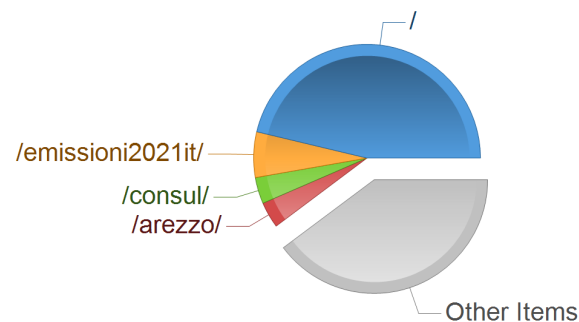

# Top Directories

01/07/2021 - 31/07/2021

	Directory	Page Views	Hits	Bandwidth
1	/	32.514	58.042	605,5 MB
2	/emissioni2021it/	4.545	4.545	15,6 MB
3	/consul/	2.632	2.632	9,4 MB
4	/arezzo/	2.610	2.610	12,2 MB
5	/demo/	1.442	1.442	3,9 MB
6	/santi/	1.404	1.733	5,1 MB
7	/cronache/	1.305	1.305	2,8 MB
8	/tondor/	1.301	1.301	4,0 MB
9	/musicalista/	1.082	1.228	4,4 MB
10	/medicina/	907	907	3,3 MB
11	/djana/	901	1.280	14,1 MB
12	/toscana/	897	897	2,7 MB
13	/pm_file/	728	1.134	8,7 MB
14	/lv/	727	727	3,2 MB
15	/marcofilia/	644	1.830	18,3 MB
16	/am/	637	637	2,5 MB
17	/comunicati/	608	909	2,4 MB
18	/parma/	591	591	1,3 MB
19	/pistoia/	574	574	1,9 MB
20	/emissioni2021sm/	561	561	1,8 MB
21	/uicos/	475	708	3,4 MB
22	/aldente/	472	472	2,3 MB
23	/filatelia/	465	465	2,7 MB
24	/brigade/	458	458	2,0 MB
25	/rose/	447	447	1,3 MB
26	/polare/	423	424	2,0 MB
27	/pow/	405	634	2,9 MB
28	/perfin/	374	374	1,7 MB