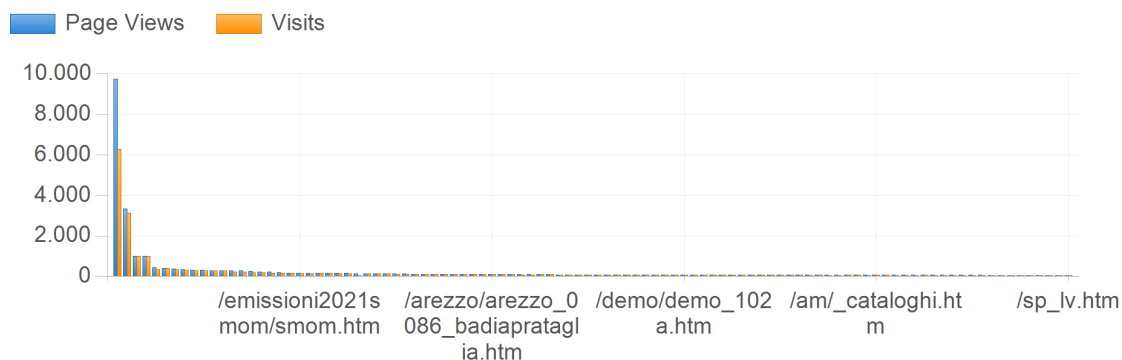

## Top Pages

01/08/2021 - 31/08/2021

	Page	Page Views	Visits	Bandwidth
1	/	9.750	6.271	66,0 MB
2	/emissioni2021it/italia.htm	3.348	3.135	12,6 MB
3	/wp-login.php	1.013	1.012	0,5 MB
4	/xmlrpc.php	1.006	1.006	0,5 MB
5	/coord4.htm	431	333	3,7 MB
6	/frasistoriche_004.htm	405	396	1,2 MB
7	/emissioni2021sm/sanmarino.htm	373	332	1,2 MB
8	/emissioni2021vt/vaticano.htm	330	302	1,0 MB
9	/emissioni2021it/italia_cs.htm	319	285	0,8 MB
10	/editoriali/editoriali_109.htm	311	296	0,9 MB
11	/sirotti/sirotti11.htm	283	272	1,6 MB
12	/sommario_21.htm	275	269	3,7 MB
13	/consul_riggi0.htm	273	236	3,5 MB
14	/links2.htm	269	220	2,9 MB
15	/indexcerca.htm	247	206	1,4 MB
16	/indicenovita2021.htm	210	195	7,5 MB
17	/sommario.htm	209	167	2,4 MB
18	/emissioni2020it/italia.htm	191	176	1,2 MB
19	/demo/demo_103c.htm	174	159	0,4 MB
20	/emissioni2021smom/smom.htm	163	139	0,4 MB
21	/francobollisommario.htm	158	146	1,2 MB
22	/demo/demo_103d.htm	157	148	0,4 MB
23	/arca/arca492.htm	151	149	0,8 MB
24	/consul/consul_473.htm	151	147	0,6 MB
25	/consul/consul_472.htm	149	143	0,5 MB
26	/tesi/tesi00.htm	143	54	0,3 MB
27	/francobollisommario_89.htm	136	130	0,8 MB
28	/consul/consul_475.htm	134	126	0,5 MB