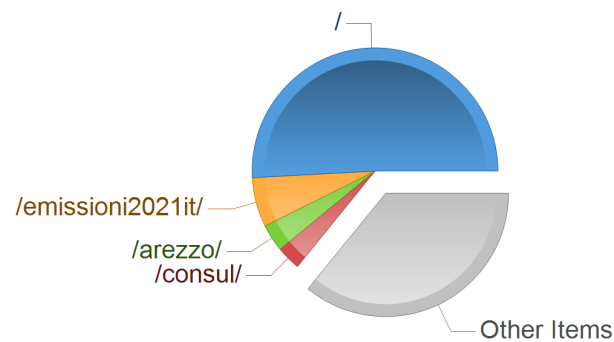

Top Directories

ilpostalista.it

01/08/2021 - 31/08/2021

Top Directories

01/08/2021 - 31/08/2021

	Directory	Page Views	Hits	Bandwidth
1	/	28.734	54.050	753,2 MB
2	/emissioni2021it/	3.667	3.667	13,3 MB
3	/arezzo/	2.035	2.035	9,0 MB
4	/consul/	1.791	1.791	6,6 MB
5	/demo/	1.052	1.052	3,1 MB
6	/santi/	800	1.181	3,3 MB
7	/musicalista/	726	860	3,1 MB
8	/tondor/	675	675	2,2 MB
9	/medicina/	670	670	2,4 MB
10	/pm_file/	640	1.081	6,7 MB
11	/lv/	615	615	2,8 MB
12	/am/	615	615	2,1 MB
13	/djana/	611	1.038	15,7 MB
14	/toscana/	609	609	2,6 MB
15	/pistoia/	512	512	1,5 MB
16	/emissioni2021sm/	468	468	1,5 MB
17	/editoriali/	460	460	1,7 MB
18	/marcofilia/	450	1.468	15,3 MB
19	/brigade/	446	446	2,0 MB
20	/filatelia/	424	424	3,4 MB
21	/parma/	396	396	0,8 MB
22	/sirotti/	395	1.049	382,0 MB
23	/pow/	391	649	2,7 MB
24	/comunicati/	365	555	1,5 MB
25	/tesi/	357	471	2,3 MB
26	/falsi/	337	337	1,4 MB
27	/emissioni2021vt/	330	330	1,0 MB
28	/sommario/	320	320	1,4 MB