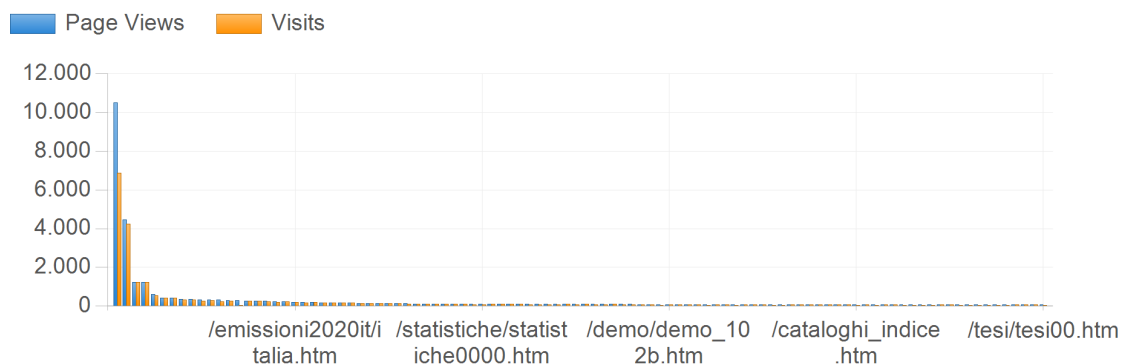

Top Pages

ilpostalista.it

01/09/2021 - 30/09/2021

Top Pages

01/09/2021 - 30/09/2021

	Page	Page Views	Visits	Bandwidth
1	/	10.516	6.880	72,4 MB
2	/emissioni2021it/italia.htm	4.470	4.229	18,8 MB
3	/wp-login.php	1.246	1.239	0,7 MB
4	/xmlrpc.php	1.236	1.236	0,6 MB
5	/emissioni2021sm/sanmarino.htm	616	528	2,0 MB
6	/sommario_21.htm	432	427	6,0 MB
7	/frasistoriche_004.htm	424	409	1,3 MB
8	/coord4.htm	368	324	3,0 MB
9	/emissioni2021vt/vaticano.htm	364	320	1,0 MB
10	/indexcerca.htm	325	258	1,7 MB
11	/emissioni2021it/italia_cs.htm	312	290	0,8 MB
12	/sommario.htm	309	239	3,4 MB
13	/links2.htm	306	252	3,4 MB
14	/cronache/295.htm	303	26	0,4 MB
15	/indicenovita2021.htm	271	258	10,5 MB
16	/comunicati/empoli_202101.htm	268	265	0,7 MB
17	/consul_riggi0.htm	267	228	3,5 MB
18	/pistoia/979.htm	236	213	0,6 MB
19	/editoriali/editoriali_110.htm	231	225	1,7 MB
20	/emissioni2020it/italia.htm	211	184	1,3 MB
21	/emissioni2021smom/smom.htm	200	166	0,5 MB
22	/arca/arca492.htm	194	189	1,0 MB
23	/sommario/sommario_145.htm	172	166	0,7 MB
24	/toscana/905.htm	168	152	0,4 MB
25	/sirotti/sirotti11.htm	167	160	1,0 MB
26	/avvenimenti.htm	161	158	0,6 MB
27	/francobollisommario.htm	146	143	1,1 MB
28	/demo/demo_101a.htm	146	145	0,3 MB