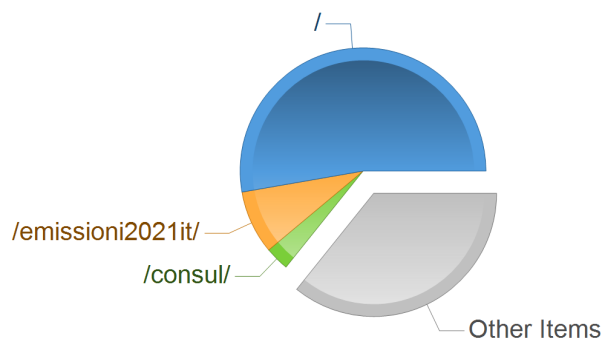

Top Directories

ilpostalista.it

01/09/2021 - 30/09/2021

Top Directories

01/09/2021 - 30/09/2021

	Directory	Page Views	Hits	Bandwidth
1	/	30.262	59.237	824,9 MB
2	/emissioni2021it/	4.782	4.782	19,5 MB
3	/consul/	1.813	1.813	6,1 MB
4	/arezzo/	1.559	1.559	7,8 MB
5	/demo/	770	770	2,4 MB
6	/toscana/	740	740	2,6 MB
7	/am/	717	717	2,6 MB
8	/pm_file/	686	1.214	8,3 MB
9	/emissioni2021sm/	668	668	2,2 MB
10	/comunicati/	664	915	2,2 MB
11	/medicina/	608	608	2,3 MB
12	/tondor/	557	557	2,0 MB
13	/marcofilia/	548	1.942	20,1 MB
14	/santi/	548	838	2,3 MB
15	/djana/	498	1.208	29,2 MB
16	/musicalista/	438	570	1,9 MB
17	/editoriali/	424	424	2,6 MB
18	/cronache/	418	418	0,8 MB
19	/filatelia/	416	416	2,8 MB
20	/falsi/	397	397	1,6 MB
21	/pistoia/	381	381	1,0 MB
22	/sommario/	376	376	1,7 MB
23	/pow/	371	619	2,6 MB
24	/emissioni2021vt/	364	364	1,0 MB
25	/brigata/	351	351	1,6 MB
26	/parma/	349	349	0,8 MB
27	/varietà/	348	348	1,5 MB
28	/perfin/	344	344	1,6 MB