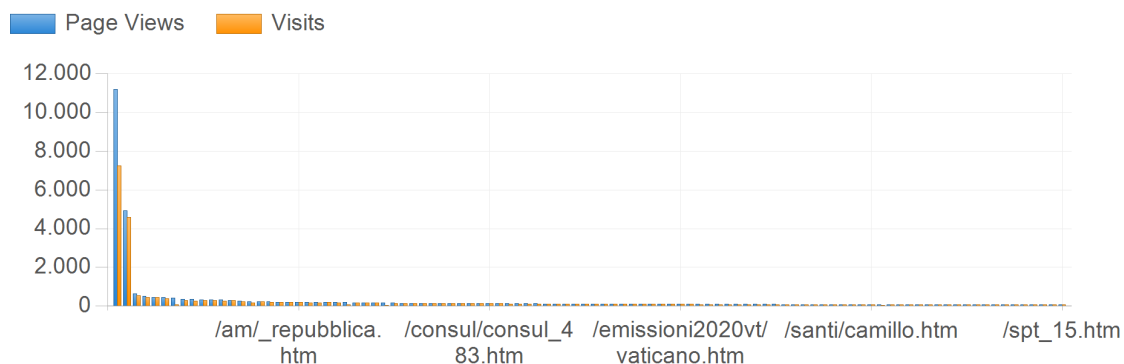

Top Pages

ilpostalista.it

01/10/2021 - 31/10/2021

Top Pages

01/10/2021 - 31/10/2021

	Page	Page Views	Visits	Bandwidth
1	/	11.200	7.236	80,6 MB
2	/emissioni2021it/italia.htm	4.943	4.585	21,4 MB
3	/emissioni2021vt/vaticano.htm	633	543	1,8 MB
4	/coord4.htm	517	444	4,7 MB
5	/frasistoriche_004.htm	456	442	1,4 MB
6	/emissioni2021it/italia_cs.htm	440	395	1,1 MB
7	/cronache/295.htm	425	78	0,6 MB
8	/indexcerca.htm	355	281	1,9 MB
9	/consul_riggi0.htm	345	245	4,8 MB
10	/indicenovita2021.htm	336	303	14,3 MB
11	/emissioni2021sm/sanmarino.htm	333	295	1,0 MB
12	/sommario.htm	331	255	3,6 MB
13	/sommario_21.htm	299	284	4,1 MB
14	/links2.htm	258	234	2,9 MB
15	/pm_file/pm_189.htm	241	176	1,4 MB
16	/pm_file/pm_135.htm	231	218	1,4 MB
17	/emissioni2021smom/smom.htm	226	194	0,5 MB
18	/consul/consul_482.htm	209	193	0,9 MB
19	/emissioni2020it/italia.htm	207	191	1,2 MB
20	/am/_repubblica.htm	201	192	0,7 MB
21	/demo/demo_101c.htm	190	180	0,5 MB
22	/pistoia/978.htm	188	166	0,7 MB
23	/arca/arca492.htm	188	185	1,0 MB
24	/francobollisommario.htm	186	175	1,4 MB
25	/admin/	185	73	0,1 MB
26	/santi/simone.htm	179	172	0,6 MB
27	/filatelia/280.htm	174	164	1,4 MB
28	/indicator/indicator2021.htm	171	156	7,2 MB