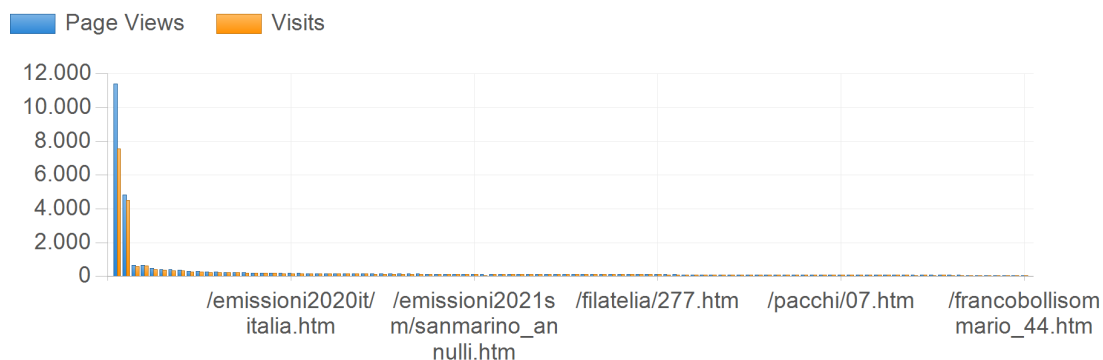

Top Pages

ilpostalista.it

01/11/2021 - 30/11/2021

Top Pages

01/11/2021 - 30/11/2021

	Page	Page Views	Visits	Bandwidth
1	/	11.400	7.568	80,0 MB
2	/emissioni2021it/italia.htm	4.828	4.498	23,3 MB
3	/coord4.htm	674	577	8,0 MB
4	/frasistoriche_004.htm	647	618	1,9 MB
5	/emissioni2021vt/vaticano.htm	491	425	1,5 MB
6	/emissioni2021it/italia_cs.htm	416	383	1,1 MB
7	/indexcerca.htm	405	334	2,2 MB
8	/indicenovita2021.htm	372	336	19,8 MB
9	/consul_riggi0.htm	296	262	4,0 MB
10	/emissioni2021sm/sanmarino.htm	293	252	1,0 MB
11	/links2.htm	264	236	2,9 MB
12	/emissioni2021smom/smom.htm	257	216	0,7 MB
13	/sommario.htm	241	226	3,2 MB
14	/arca/arca492.htm	233	221	1,2 MB
15	/francobollisommario.htm	225	199	1,6 MB
16	/toscana/902.htm	209	200	0,9 MB
17	/cronache/241.htm	207	200	1,1 MB
18	/sommario_21.htm	187	182	2,4 MB
19	/falsi/falsi058.htm	182	176	1,5 MB
20	/emissioni2020it/italia.htm	178	164	1,1 MB
21	/francesi_file/francesi_195.htm	178	167	0,9 MB
22	/consul/consul_485.htm	170	160	0,7 MB
23	/pm_file/pm_135.htm	165	156	1,0 MB
24	/consul/consul_487.htm	165	156	0,6 MB
25	/marcofilia/marcofilia_011.htm	162	148	3,4 MB
26	/cronache/240.htm	156	146	0,5 MB
27	/filatelia/278.htm	153	147	1,4 MB
28	/am/_repubblica.htm	152	147	0,7 MB