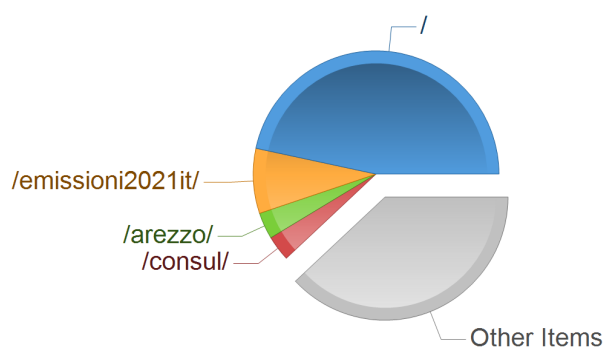

Top Directories

ilpostalista.it

01/11/2021 - 30/11/2021

Top Directories

01/11/2021 - 30/11/2021

	Directory	Page Views	Hits	Bandwidth
1	/	28.703	62.150	676,8 MB
2	/emissioni2021it/	5.244	5.244	24,4 MB
3	/arezzo/	2.140	2.140	8,5 MB
4	/consul/	2.055	2.055	7,4 MB
5	/pm_file/	1.127	1.956	11,2 MB
6	/toscana/	997	997	3,8 MB
7	/demo/	950	950	2,8 MB
8	/marcofilia/	809	2.669	28,5 MB
9	/am/	733	733	2,8 MB
10	/santi/	724	1.191	3,2 MB
11	/comunicati/	706	1.191	3,1 MB
12	/medicina/	700	700	2,5 MB
13	/pistoia/	692	692	3,0 MB
14	/filatelia/	660	660	4,3 MB
15	/musicalista/	644	969	3,5 MB
16	/25nov/	624	926	2,9 MB
17	/tondor/	616	616	2,0 MB
18	/brigate/	613	613	2,7 MB
19	/cronache/	530	530	2,2 MB
20	/falsi/	493	493	2,8 MB
21	/emissioni2021vt/	491	491	1,5 MB
22	/emissioni2021sm/	432	432	1,9 MB
23	/lv/	418	418	1,8 MB
24	/terra/pagine/	414	414	1,6 MB
25	/djana/	413	851	20,1 MB
26	/pow/	395	669	3,0 MB
27	/sommario/	350	350	1,3 MB
28	/sirotti/	320	901	388,1 MB