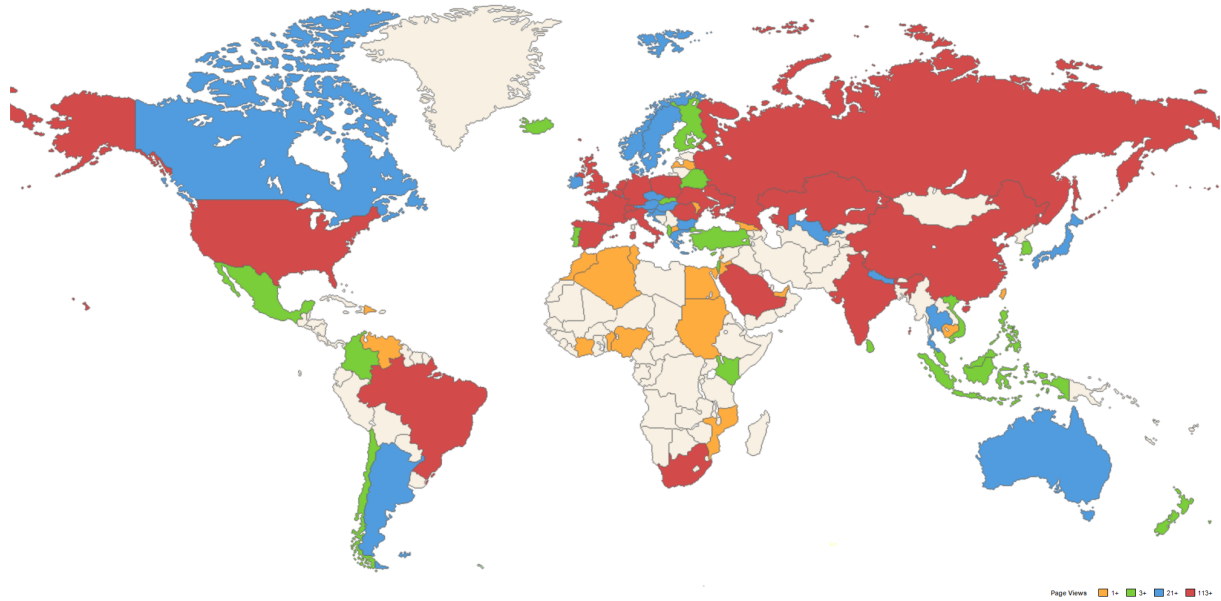

World Countries

ilpostalista.it

01/11/2021 - 30/11/2021

World Countries

01/11/2021 - 30/11/2021

	Country	Page Views	Visits	Visitors	Hits	Bandwidth
1	Italy	36.043	36.361	17.525	667.098	128.071,8 MB
2	China	9.518	2.870	163	26.936	4.300,8 MB
3	United States	5.218	3.620	1.421	22.913	3.531,2 MB
4	N/A	4.769	2.032	651	37.473	3.574,5 MB
5	France	2.122	1.978	850	24.594	4.244,6 MB
6	Germany	1.045	1.056	302	4.010	867,7 MB
7	Russian Federation	506	495	113	1.790	563,3 MB
8	India	435	415	140	4.976	840,9 MB
9	United Kingdom	374	487	252	3.969	595,4 MB
10	Switzerland	307	330	201	3.793	564,0 MB
11	Brazil	250	98	57	2.763	523,2 MB
12	Netherlands	212	175	74	1.947	338,6 MB
13	Ukraine	179	144	51	876	108,1 MB
14	Kazakstan	161	144	4	161	0,1 MB
15	Spain	152	144	120	2.348	572,9 MB
16	Belgium	133	145	92	1.716	217,9 MB
17	South Africa	117	6	5	277	1,6 MB
18	Romania	115	178	121	1.438	266,4 MB
19	Poland	113	178	119	1.818	320,0 MB
20	Saudi Arabia	113	112	10	178	3,2 MB