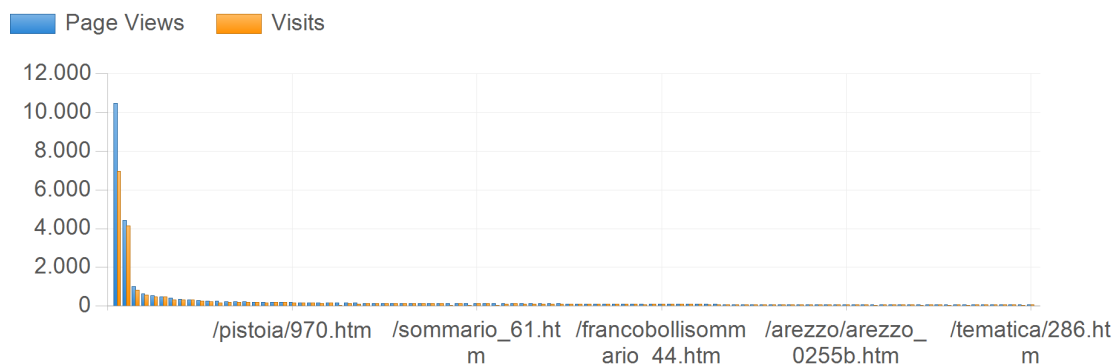

Top Pages

ilpostalista.it

01/12/2021 - 31/12/2021

Top Pages

01/12/2021 - 31/12/2021

	Page	Page Views	Visits	Bandwidth
1	/	10.470	6.957	74,2 MB
2	/emissioni2021it/italia.htm	4.443	4.137	22,5 MB
3	/coord4.htm	1.010	819	11,5 MB
4	/emissioni2021it/italia_cs.htm	652	586	1,8 MB
5	/emissioni2021vt/vaticano.htm	551	470	1,8 MB
6	/frasistoriche_004.htm	480	472	1,5 MB
7	/indexcerca.htm	408	310	2,1 MB
8	/indicenovita2021.htm	366	332	22,6 MB
9	/arca/arca492.htm	316	308	1,7 MB
10	/links2.htm	301	262	3,3 MB
11	/consul_riggi0.htm	246	225	3,5 MB
12	/francobollisommario_89.htm	245	158	1,0 MB
13	/emissioni2021sm/sanmarino.htm	226	209	0,8 MB
14	/sommario.htm	222	211	3,0 MB
15	/emissioni2020it/italia.htm	218	197	1,3 MB
16	/francobollisommario.htm	210	197	1,6 MB
17	/emissioni2021smom/smom.htm	210	182	0,6 MB
18	/demo/demo_099d.htm	208	187	0,5 MB
19	/consul/consul_490.htm	207	201	0,9 MB
20	/pistoia/970.htm	190	169	1,0 MB
21	/consul/consul_492.htm	170	164	0,7 MB
22	/sommario_21.htm	165	162	2,3 MB
23	/toscana/901.htm	161	143	0,6 MB
24	/cronache/239.htm	160	154	0,5 MB
25	/cronache/295.htm	154	25	0,2 MB
26	/toscana/900.htm	152	146	0,5 MB
27	/spt.htm	151	118	0,9 MB
28	/consul/consul_489.htm	150	146	0,6 MB