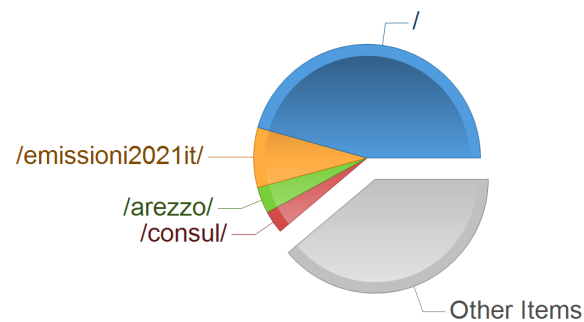

Top Directories

ilpostalista.it

01/12/2021 - 31/12/2021

Top Directories

01/12/2021 - 31/12/2021

	Directory	Page Views	Hits	Bandwidth
1	/	27.260	57.028	792,3 MB
2	/emissioni2021it/	5.096	5.096	24,3 MB
3	/arezzo/	2.233	2.233	8,5 MB
4	/consul/	1.914	1.915	7,0 MB
5	/toscana/	1.189	1.189	4,6 MB
6	/demo/	1.039	1.039	2,8 MB
7	/pm_file/	949	1.538	12,4 MB
8	/marcofilia/	798	2.497	27,2 MB
9	/sommario/	782	782	2,7 MB
10	/pistoia/	775	775	2,9 MB
11	/tondor/	752	752	2,3 MB
12	/am/	746	746	3,0 MB
13	/musicalista/	710	958	3,0 MB
14	/medicina/	662	662	2,6 MB
15	/filatelia/	655	655	3,7 MB
16	/santi/	589	903	2,5 MB
17	/emissioni2021vt/	551	551	1,8 MB
18	/cronache/	488	489	1,3 MB
19	/djana/	452	890	22,7 MB
20	/falsi/	439	439	1,9 MB
21	/pow/	414	670	3,1 MB
22	/brigate/	408	408	1,7 MB
23	/arca/	395	395	2,0 MB
24	/aldente/	373	373	1,9 MB
25	/perfin/	366	366	1,7 MB
26	/lv/	365	365	1,6 MB
27	/emissioni2021sm/	339	339	1,5 MB
28	/teo/	331	331	1,3 MB