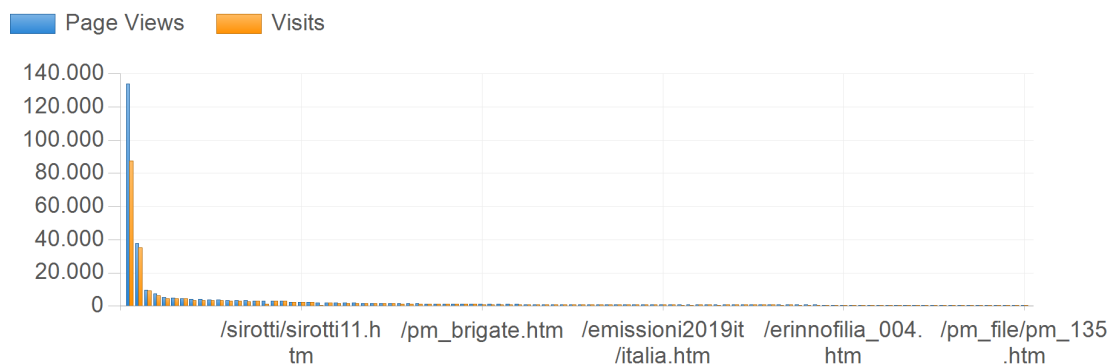

Top Pages

ilpostalista.it

01/01/2021 - 31/12/2021

Top Pages

01/01/2021 - 31/12/2021

	Page	Page Views	Visits	Bandwidth
1	/	133.953	87.620	925,0 MB
2	/emissioni2021it/italia.htm	37.864	35.310	149,6 MB
3	/frasistoriche_004.htm	9.504	9.245	28,2 MB
4	/coord4.htm	7.369	6.211	72,8 MB
5	/emissioni2021sm/sanmarino.htm	5.126	4.365	14,9 MB
6	/emissioni2021it/italia_cs.htm	4.840	4.362	11,6 MB
7	/arca/arca492.htm	4.410	4.334	23,8 MB
8	/indexcerca.htm	4.277	3.383	23,5 MB
9	/emissioni2021vt/vaticano.htm	3.999	3.497	11,5 MB
10	/emissioni2020it/italia.htm	3.649	3.369	22,5 MB
11	/indicenovita2021.htm	3.647	3.367	116,1 MB
12	/consul_riggi0.htm	3.575	3.070	48,6 MB
13	/links2.htm	3.519	3.047	44,6 MB
14	/sommario.htm	3.362	2.783	41,3 MB
15	/wp-login.php	3.166	3.092	1,7 MB
16	/tesi/tesi00.htm	3.075	1.274	6,2 MB
17	/xmlrpc.php	2.989	2.987	1,5 MB
18	/sommario_21.htm	2.974	2.906	40,1 MB
19	/francobollisommario_89.htm	2.447	2.314	14,5 MB
20	/sirotti/sirotti11.htm	2.422	2.305	13,8 MB
21	/francobollisommario.htm	2.329	2.173	18,1 MB
22	/cronache/295.htm	2.124	164	2,4 MB
23	/emissioni2020it/italia_cs.htm	2.048	1.830	5,5 MB
24	/emissioni2021smom/smom.htm	1.908	1.621	4,7 MB
25	/marcofilia/marcofilia_011.htm	1.812	1.688	37,3 MB
26	/avvenimenti.htm	1.811	1.713	7,3 MB
27	/comunicati_stampa.htm	1.736	1.600	6,1 MB
28	/emissioni2020vt/vaticano.htm	1.651	1.438	6,3 MB