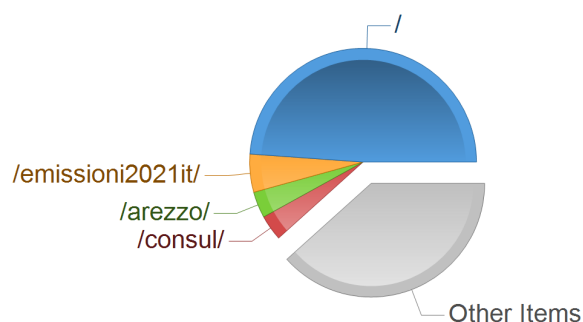

# Top Directories

01/01/2021 - 31/12/2021

	Directory	Page Views	Hits	Bandwidth
1	/	385.954	788.526	9.372,4 MB
2	/emissioni2021it/	42.707	42.707	161,1 MB
3	/arezzo/	29.442	29.443	137,0 MB
4	/consul/	28.753	28.754	104,1 MB
5	/demo/	14.298	14.298	42,0 MB
6	/toscana/	11.831	11.831	45,3 MB
7	/pm_file/	11.492	19.369	177,5 MB
8	/tondor/	10.947	10.947	38,1 MB
9	/santi/	10.794	15.543	45,0 MB
10	/musicalista/	10.484	13.994	49,3 MB
11	/medicina/	10.148	10.148	39,0 MB
12	/am/	8.710	8.710	33,1 MB
13	/marcofilia/	8.554	28.069	296,4 MB
14	/djana/	7.233	13.119	267,4 MB
15	/filatelia/	6.344	6.344	38,3 MB
16	/lv/	6.163	6.163	28,3 MB
17	/arca/	5.942	5.942	29,1 MB
18	/emissioni2021sm/	5.925	5.925	18,3 MB
19	/cronache/	5.860	5.861	17,0 MB
20	/pistoia/	5.832	5.832	21,7 MB
21	/emissioni2020it/	5.699	5.699	27,9 MB
22	/pow/	5.646	9.323	42,6 MB
23	/falsi/	5.541	5.541	25,0 MB
24	/sommario/	5.499	5.500	24,0 MB
25	/tesi/	5.357	6.901	29,3 MB
26	/parma/	5.268	5.268	14,1 MB
27	/brigate/	5.174	5.174	22,9 MB
28	/perfin/	4.867	4.867	22,3 MB