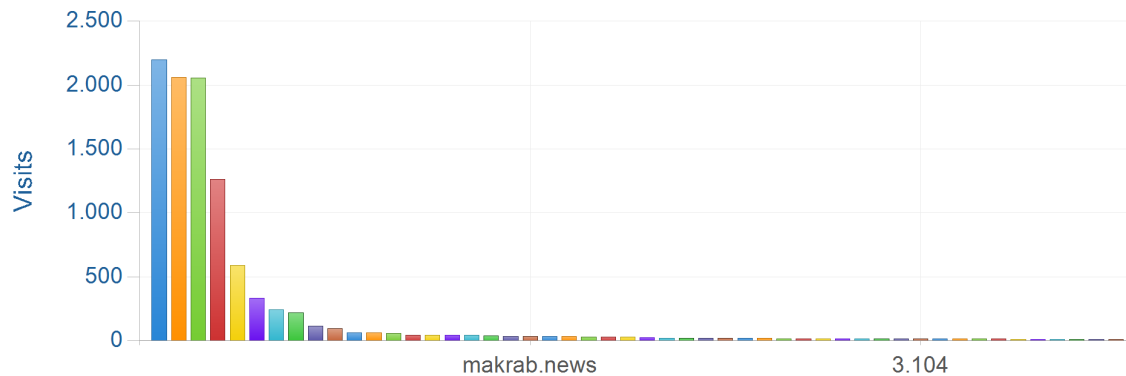

## Referring Sites

01/01/2021 - 31/12/2021

	Host	Visits
1	www.ilpostalista.it	2.197
2	m.facebook.com	2.060
3	own-ahrefs.com	2.056
4	-app:	1.264
5	www.google.com	587
6	ilpostalista.it	335
7	baidu.com	242
8	www.monticini.it	220
9	www.afnb.it	116
10	www.google.it	94
11	forum.aicpm.net	64
12	.com	61
13	www.aicpm.net	60
14	www.fsfi.it	44
15	www.bing.com	43
16	gle.com	43
17	uzinform.com.ua	42
18	worldtranslation.org	41
19	tv-express.ru	36
20	makrab.news	35
21	www.gm-storiapostale.it	33
22	www.stampontheweb.com	32
23	www.peritofilatelicoipriani.it	31
24	artlife.rv.ua?area=articles	30
25	ostalista.it	28
26	www.google.com.hk	25
27	www.icsc-uk.com	21
28	pupilby.net	20