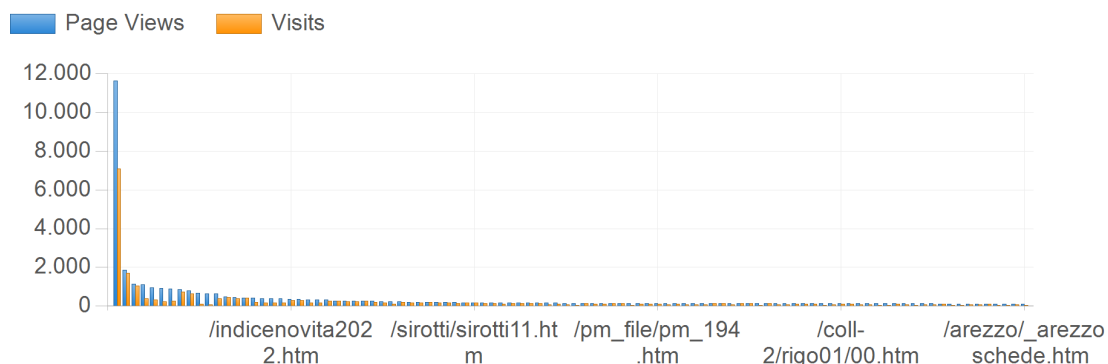

Top Pages

ilpostalista.it

01/01/2022 - 31/01/2022

Top Pages

01/01/2022 - 31/01/2022

	Page	Page Views	Visits	Bandwidth
1	/	11.648	7.106	89,8 MB
2	/emissioni2021it/italia.htm	1.863	1.704	9,8 MB
3	/emissioni2022it/italia.htm	1.133	1.043	3,4 MB
4	/admin/	1.104	381	0,6 MB
5	/links2.htm	946	328	11,1 MB
6	/sommario.htm	913	234	12,4 MB
7	/francobollisommario.htm	876	264	6,7 MB
8	/emissioni2021it/italia_cs.htm	851	726	2,1 MB
9	/coord4.htm	793	649	7,2 MB
10	/indiceperautori.htm	656	92	35,1 MB
11	/indicerubriche.htm	641	58	0,7 MB
12	/indexcerca.htm	636	387	3,6 MB
13	/arca/arca492.htm	468	442	2,5 MB
14	/rivisteconsultabili.htm	449	396	1,8 MB
15	/frasistoriche_004.htm	414	403	1,2 MB
16	/wp-admin/	410	184	0,2 MB
17	/administrator/index.php	386	181	0,2 MB
18	/wp-login.php	376	168	0,2 MB
19	/admin.php	375	155	0,2 MB
20	/indicenovita2022.htm	353	304	2,5 MB
21	/emissioni2022it/italia_cs.htm	340	288	0,8 MB
22	/spt.htm	328	156	1,3 MB
23	/administrator/	327	153	0,2 MB
24	/consul_riggi0.htm	321	270	5,0 MB
25	/consul/consul_493.htm	276	269	1,0 MB
26	/editoriali/editoriali_112.htm	265	233	1,8 MB
27	/avvenimenti.htm	264	219	1,0 MB
28	/gruppomodena/296.htm	258	245	1,2 MB