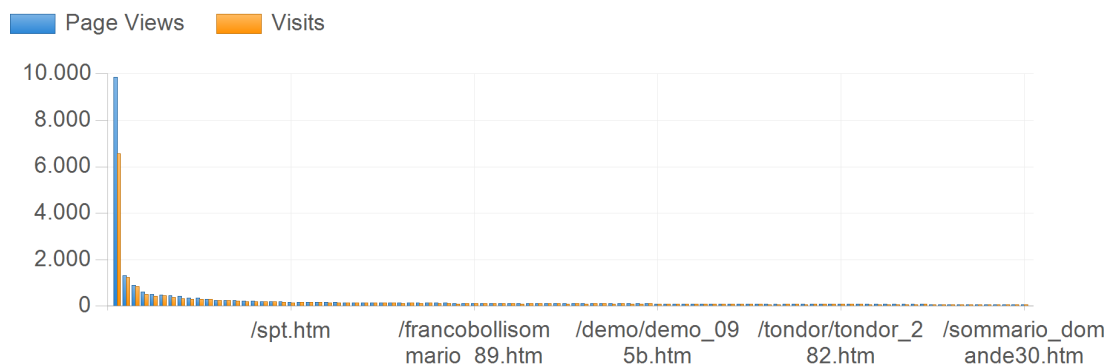

Top Pages

ilpostalista.it

01/02/2022 - 28/02/2022

Top Pages

01/02/2022 - 28/02/2022

	Page	Page Views	Visits	Bandwidth
1	/	9.862	6.559	75,3 MB
2	/emissioni2022it/italia.htm	1.314	1.231	3,9 MB
3	/emissioni2021it/italia.htm	902	850	5,0 MB
4	/emissioni2021it/italia_cs.htm	605	514	1,4 MB
5	/emissioni2022vt/vaticano.htm	494	434	1,3 MB
6	/arca/arca492.htm	467	459	2,5 MB
7	/coord4.htm	444	378	3,9 MB
8	/indexcerca.htm	418	319	2,2 MB
9	/emissioni2022it/italia_cs.htm	342	308	0,9 MB
10	/indicenovita2022.htm	335	300	3,7 MB
11	/frasistoriche_004.htm	291	283	0,9 MB
12	/consul_riggi0.htm	252	233	4,1 MB
13	/links2.htm	244	232	3,2 MB
14	/avvenimenti.htm	243	220	0,9 MB
15	/emissioni2021vt/vaticano.htm	214	180	0,7 MB
16	/francobollisommario.htm	213	196	1,7 MB
17	/sirotti/sirotti11.htm	190	183	1,1 MB
18	/consul/consul_501.htm	187	182	0,7 MB
19	/sommario.htm	180	169	2,5 MB
20	/spt.htm	175	141	0,8 MB
21	/consul/consul_500.htm	171	166	0,7 MB
22	/bizzarrie/265s.htm	168	162	0,4 MB
23	/consul/consul_503.htm	166	160	0,7 MB
24	/editoriali/editoriali_113.htm	163	144	0,5 MB
25	/francesi_02/francesi_291.htm	162	143	0,6 MB
26	/sommario/sommario_139.htm	151	141	0,7 MB
27	/emissioni2022sm/sanmarino.htm	150	140	0,3 MB
28	/consul/consul_502.htm	147	144	0,6 MB