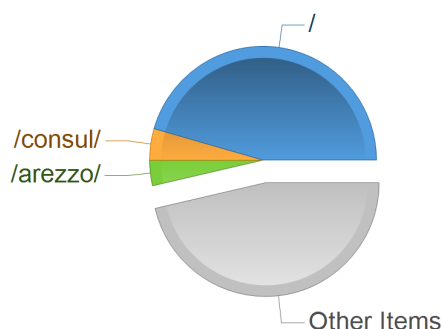

Top Directories

ilpostalista.it

01/02/2022 - 28/02/2022

Top Directories

01/02/2022 - 28/02/2022

	Directory	Page Views	Hits	Bandwidth
1	/	25.608	54.241	742,6 MB
2	/consul/	2.511	2.511	8,9 MB
3	/arezzo/	2.038	2.038	9,3 MB
4	/emissioni2022it/	1.656	1.656	4,8 MB
5	/emissioni2021it/	1.507	1.507	6,4 MB
6	/tondor/	1.215	1.215	3,5 MB
7	/pm_file/	995	1.734	13,9 MB
8	/demo/	979	979	2,7 MB
9	/aldente/	855	855	4,1 MB
10	/pistoia/	789	789	2,5 MB
11	/musicalista/	744	1.069	3,7 MB
12	/toscana/	728	728	4,2 MB
13	/am/	658	658	2,3 MB
14	/santi/	650	1.014	2,9 MB
15	/marcofilia/	585	1.913	20,5 MB
16	/medicina/	565	565	2,1 MB
17	/arca/	561	561	2,8 MB
18	/filatelia/	507	507	2,5 MB
19	/comunicati/	507	810	2,0 MB
20	/emissioni2022vt/	494	494	1,3 MB
21	/brigate/	465	465	2,1 MB
22	/pow/	454	758	3,4 MB
23	/falsi/	440	440	1,9 MB
24	/lv/	372	372	1,7 MB
25	/pontificio_file/	367	796	10,5 MB
26	/sommario/	361	361	1,6 MB
27	/editoriali/	345	345	1,5 MB
28	/teo/	343	343	1,3 MB