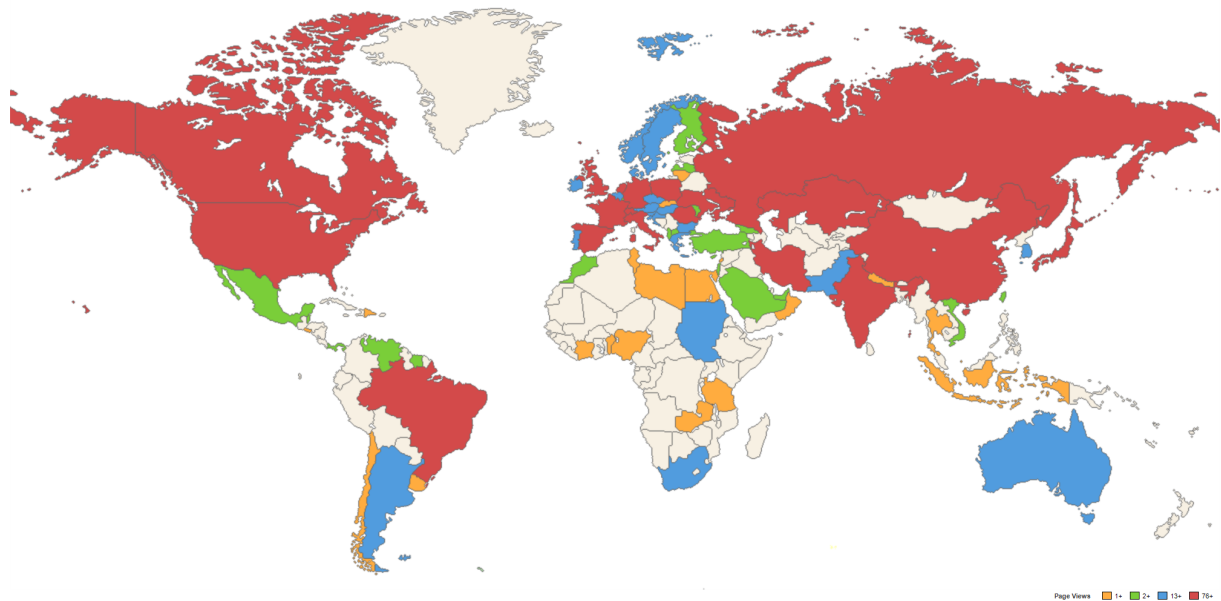

World Countries

ilpostalista.it

01/02/2022 - 28/02/2022

World Countries

01/02/2022 - 28/02/2022

	Country	Page Views	Visits	Visitors	Hits	Bandwidth
1	Italy	32.062	33.960	16.955	479.080	91.998,3 MB
2	China	8.878	1.855	96	13.958	3.479,6 MB
3	N/A	5.527	1.745	639	19.305	2.675,2 MB
4	United States	4.724	3.337	1.146	22.969	5.754,6 MB
5	France	2.043	1.913	861	19.169	3.357,8 MB
6	Germany	903	1.021	332	4.338	745,5 MB
7	Russian Federation	467	409	145	1.992	593,7 MB
8	India	401	462	169	4.485	777,5 MB
9	United Kingdom	378	445	214	4.125	867,6 MB
10	Netherlands	292	245	75	2.053	492,3 MB
11	Switzerland	259	281	181	3.299	627,5 MB
12	Brazil	147	93	65	1.851	357,3 MB
13	Japan	123	60	52	270	34,8 MB
14	Canada	111	80	48	478	58,9 MB
15	Kazakstan	110	111	3	111	0,5 MB
16	Iran, Islamic Republic of	98	102	5	249	55,0 MB
17	Poland	98	214	129	1.629	235,2 MB
18	Ukraine	98	73	41	908	130,7 MB
19	Romania	77	156	111	1.201	170,9 MB
20	Spain	76	145	131	1.301	207,8 MB