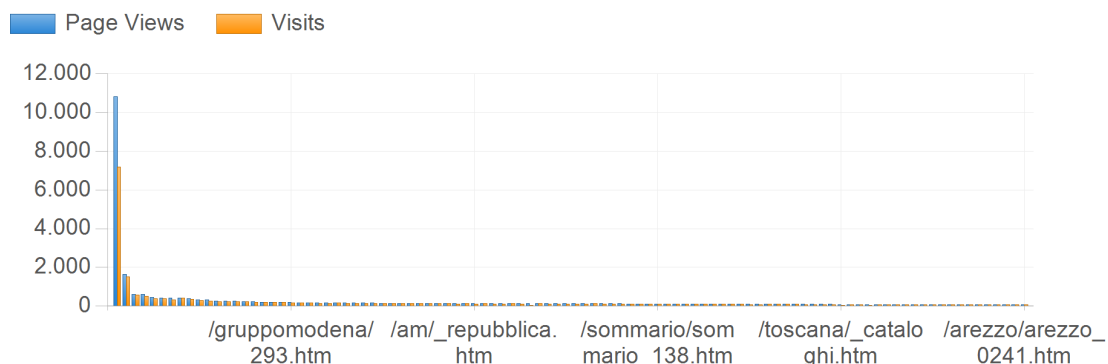

Top Pages

ilpostalista.it

01/03/2022 - 31/03/2022

Top Pages

01/03/2022 - 31/03/2022

	Page	Page Views	Visits	Bandwidth
1	/	10.812	7.176	85,7 MB
2	/emissioni2022it/italia.htm	1.626	1.527	4,9 MB
3	/emissioni2021it/italia.htm	608	576	3,6 MB
4	/coord4.htm	598	496	5,0 MB
5	/emissioni2021it/italia_cs.htm	446	384	1,1 MB
6	/emissioni2022vt/vaticano.htm	427	381	1,0 MB
7	/indexcerca.htm	421	338	2,3 MB
8	/frasistoriche_004.htm	414	402	1,2 MB
9	/indicenovita2022.htm	395	360	6,1 MB
10	/emissioni2022sm/sanmarino.htm	329	294	0,8 MB
11	/coll-2/salari01/00.htm	317	272	0,5 MB
12	/links2.htm	264	224	3,0 MB
13	/8mar22/04.htm	264	240	1,5 MB
14	/francobollisommario.htm	254	230	1,9 MB
15	/consul_riggi0.htm	238	222	3,7 MB
16	/sommario.htm	222	204	3,1 MB
17	/emissioni2022smom/smom.htm	213	190	0,5 MB
18	/emissioni2022it/italia_cs.htm	203	191	0,5 MB
19	/sirotti/sirotti11.htm	193	189	1,1 MB
20	/gruppomodena/293.htm	188	180	0,8 MB
21	/demo/demo_094.htm	182	172	0,4 MB
22	/consul/consul_508.htm	168	157	0,6 MB
23	/coll-2/salari02/00.htm	168	141	0,3 MB
24	/demo/demo_093a.htm	163	149	0,4 MB
25	/rivisteconsultabili.htm	160	152	0,7 MB
26	/arca/arca492.htm	156	149	0,8 MB
27	/avvenimenti.htm	154	140	0,6 MB
28	/bizzarrie/264s.htm	153	150	0,6 MB