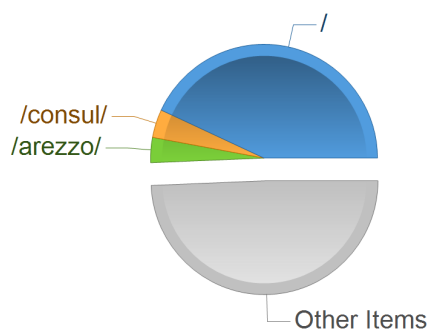

Top Directories

ilpostalista.it

01/03/2022 - 31/03/2022

Top Directories

01/03/2022 - 31/03/2022

	Directory	Page Views	Hits	Bandwidth
1	/	26.401	55.905	795,7 MB
2	/consul/	2.457	2.457	8,5 MB
3	/arezzo/	2.191	2.191	9,2 MB
4	/emissioni2022it/	1.830	1.830	5,4 MB
5	/tondor/	1.200	1.200	3,4 MB
6	/toscana/	1.083	1.083	3,6 MB
7	/musicalista/	1.079	1.473	5,3 MB
8	/demo/	1.059	1.059	2,9 MB
9	/emissioni2021it/	1.054	1.054	4,7 MB
10	/santi/	989	1.380	4,1 MB
11	/pm_file/	969	1.547	9,7 MB
12	/pistoia/	941	941	3,0 MB
13	/8mar22/	920	920	4,1 MB
14	/comunicati/	919	1.390	3,2 MB
15	/am/	805	805	2,6 MB
16	/medicina/	743	743	2,8 MB
17	/marcofilia/	715	2.305	24,7 MB
18	/filatelia/	706	706	3,7 MB
19	/sommario/	563	563	2,2 MB
20	/aldente/	526	526	2,3 MB
21	/emissioni2022vt/	427	427	1,0 MB
22	/pow/	422	675	3,1 MB
23	/lv/	408	408	1,8 MB
24	/brigade/	407	407	1,7 MB
25	/emissioni2022sm/	389	389	1,0 MB
26	/perfin/	384	384	1,8 MB
27	/parma/	377	377	0,8 MB
28	/uicos/	355	706	4,0 MB