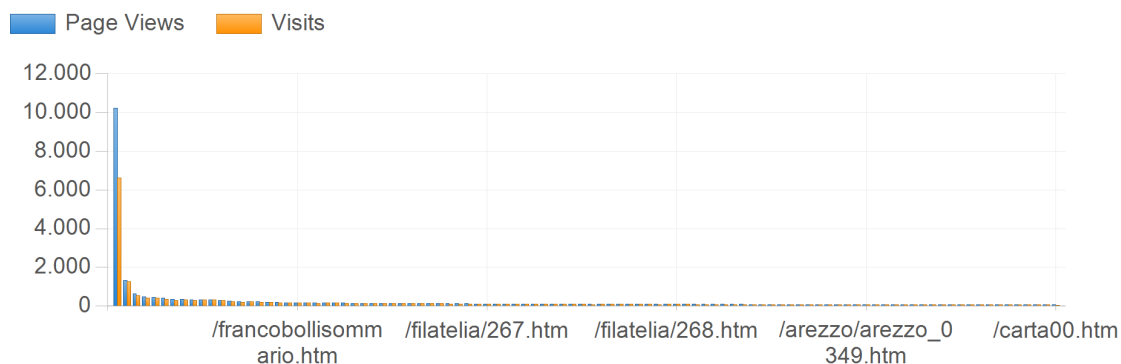

## Top Pages

01/04/2022 - 30/04/2022

	Page	Page Views	Visits	Bandwidth
1	/	10.209	6.611	79,1 MB
2	/emissioni2022it/italia.htm	1.329	1.265	4,4 MB
3	/coord4.htm	635	555	5,4 MB
4	/emissioni2022vt/vaticano.htm	469	421	1,3 MB
5	/emissioni2021it/italia.htm	440	421	2,6 MB
6	/emissioni2022sm/sanmarino.htm	415	352	1,0 MB
7	/indexcerca.htm	354	280	2,0 MB
8	/indicenovita2022.htm	353	329	6,8 MB
9	/emissioni2021it/italia_cs.htm	322	278	0,9 MB
10	/arca/arca492.htm	317	309	1,7 MB
11	/frasistoriche_004.htm	316	309	1,0 MB
12	/emissioni2022it/italia_cs.htm	299	281	0,8 MB
13	/links2.htm	249	220	3,0 MB
14	/coll-2/salari03/00.htm	232	208	0,4 MB
15	/consul/consul_515.htm	227	220	0,9 MB
16	/sommario.htm	216	208	3,0 MB
17	/sirotti/sirotti11.htm	194	186	1,2 MB
18	/consul_riggi0.htm	192	172	3,0 MB
19	/spt.htm	180	155	0,9 MB
20	/francobollisommario.htm	178	169	1,5 MB
21	/moscadelli_33.htm	172	166	0,8 MB
22	/coll-2/salari04/00.htm	170	140	0,3 MB
23	/sommario_21.htm	165	161	2,3 MB
24	/bizzarrie/263s.htm	160	151	0,6 MB
25	/emissioni2022smom/smom.htm	151	138	0,4 MB
26	/emissioni2022sm/sanmarino annulli.htm	149	147	0,5 MB
27	/consul/consul_516.htm	148	144	0,5 MB
28	/sommario/sommario_137.htm	140	132	0,7 MB