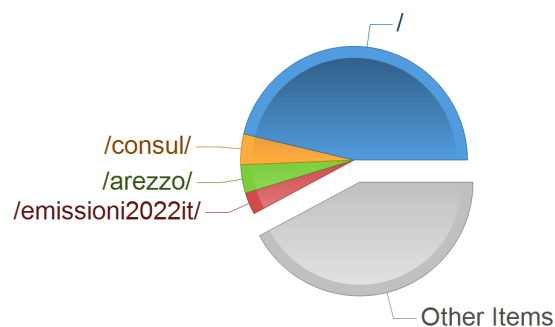

## Top Directories

01/04/2022 - 30/04/2022

	Directory	Page Views	Hits	Bandwidth
1	/	24.251	52.949	728,0 MB
2	/consul/	2.280	2.280	8,3 MB
3	/arezzo/	2.121	2.121	9,6 MB
4	/emissioni2022it/	1.630	1.630	5,2 MB
5	/toscana/	1.310	1.310	4,7 MB
6	/demo/	963	963	2,8 MB
7	/pm_file/	935	1.633	8,4 MB
8	/comunicati/	827	1.341	3,3 MB
9	/pistoia/	822	822	2,3 MB
10	/emissioni2021it/	762	762	3,5 MB
11	/am/	720	720	2,6 MB
12	/marcofilia/	679	2.208	24,2 MB
13	/musicalista/	662	988	3,6 MB
14	/santi/	628	1.017	3,0 MB
15	/tondor/	583	583	2,0 MB
16	/emissioni2022sm/	564	564	1,5 MB
17	/sommario/	553	553	2,3 MB
18	/medicina/	523	523	2,1 MB
19	/filatelia/	493	493	2,5 MB
20	/emissioni2022vt/	469	469	1,3 MB
21	/arca/	404	404	2,0 MB
22	/sirotti/	329	817	243,8 MB
23	/lv/	318	318	1,5 MB
24	/teo/	308	308	1,2 MB
25	/pow/	304	527	2,3 MB
26	/djana/	300	669	19,3 MB
27	/falsi/	299	299	1,4 MB
28	/perfin/	298	298	1,4 MB