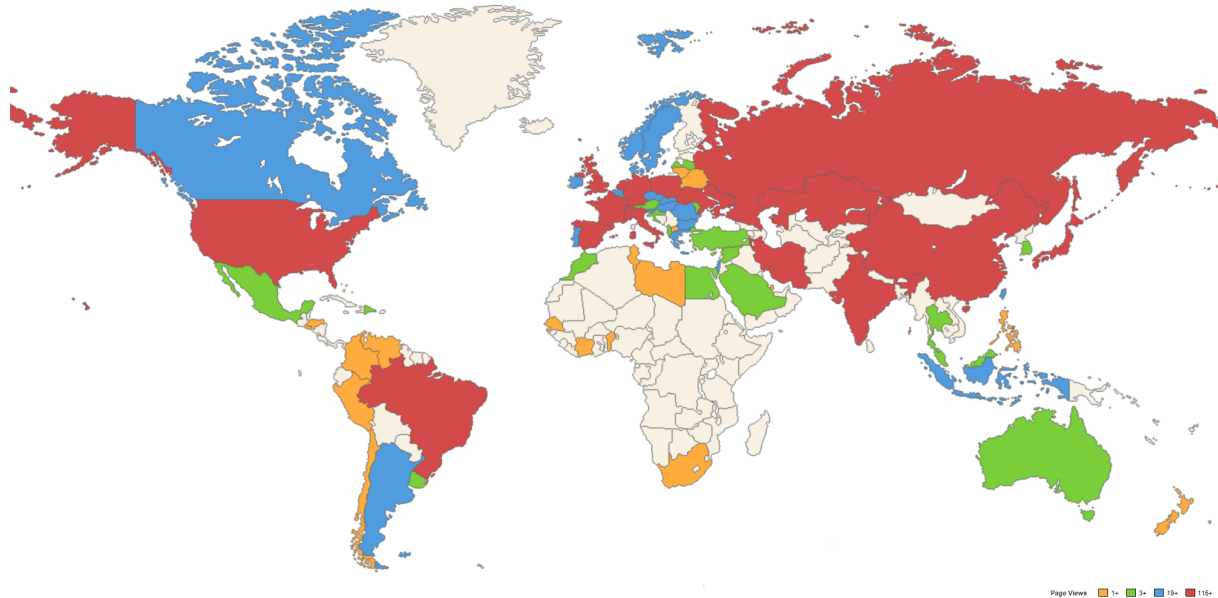

# World Countries

ilpostalista.it

01/04/2022 - 30/04/2022

## World Countries

01/04/2022 - 30/04/2022

	Country	Page Views	Visits	Visitors	Hits	Bandwidth
1	Italy	31.354	33.708	17.170	456.466	93.372,5 MB
2	China	7.072	826	152	11.631	3.931,0 MB
3	United States	5.552	4.312	1.220	27.351	4.877,6 MB
4	N/A	2.389	1.541	726	17.273	2.478,1 MB
5	France	2.378	2.169	918	23.454	4.390,0 MB
6	Germany	816	1.026	295	3.264	599,6 MB
7	Russian Federation	577	513	110	1.849	858,4 MB
8	India	519	598	193	6.015	1.302,1 MB
9	Netherlands	493	292	68	2.145	448,9 MB
10	United Kingdom	405	422	183	4.486	1.062,1 MB
11	Switzerland	264	302	179	3.590	629,0 MB
12	Kazakstan	181	177	4	183	0,6 MB
13	Brazil	166	133	113	1.715	360,0 MB
14	Poland	163	207	107	1.644	225,2 MB
15	Spain	159	143	120	2.498	884,7 MB
16	Japan	156	69	55	650	129,8 MB
17	Iran, Islamic Republic of	153	147	16	230	52,2 MB
18	Guadeloupe	121	26	4	1.354	119,4 MB