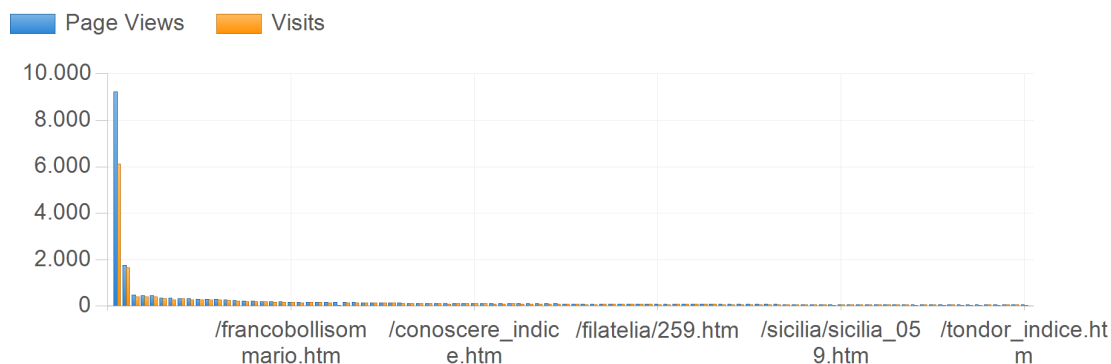

Top Pages

ilpostalista.it

01/08/2022 - 31/08/2022

Top Pages

01/08/2022 - 31/08/2022

	Page	Page Views	Visits	Bandwidth
1	/	9.234	6.126	64,2 MB
2	/emissioni2022it/italia.htm	1.754	1.657	6,6 MB
3	/coord4.htm	484	394	4,3 MB
4	/emissioni2022vt/vaticano.htm	460	401	1,6 MB
5	/frasistoriche_004.htm	440	394	1,3 MB
6	/sirotti/sirotti11.htm	348	320	2,0 MB
7	/indexcerca.htm	341	268	1,9 MB
8	/toscana/885.htm	329	313	2,5 MB
9	/recensione_file/recensionelibri22.htm	309	261	5,4 MB
10	/indicenovita2022.htm	296	273	10,9 MB
11	/emissioni2022sm/sanmarino.htm	292	258	0,8 MB
12	/sommario_21.htm	291	267	3,9 MB
13	/editoriali/editoriali_115.htm	279	252	0,8 MB
14	/emissioni2022it/italia_cs.htm	231	211	0,6 MB
15	/links2.htm	208	185	3,4 MB
16	/arca/arca492.htm	207	191	1,1 MB
17	/emissioni2021it/italia.htm	203	187	1,3 MB
18	/sommario.htm	197	164	2,8 MB
19	/consul_riggi0.htm	186	168	2,9 MB
20	/francobollisommario.htm	169	157	1,6 MB
21	/lv/lv92.htm	168	147	0,6 MB
22	/santi/camillo.htm	167	159	0,6 MB
23	/arca/arca478.htm	162	157	0,6 MB
24	/spt.htm	160	138	0,6 MB
25	/cronache/295.htm	158	9	0,2 MB
26	/medicina/lorena.htm	156	135	0,6 MB
27	/emissioni2022smom/smom.htm	155	141	0,5 MB
28	/consul/consul_544.htm	151	146	0,6 MB