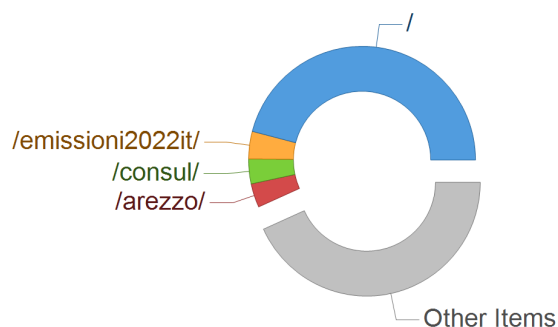

Top Directories

ilpostalista.it

01/09/2022 - 30/09/2022

Top Directories

01/09/2022 - 30/09/2022

	Directory	Page Views	Hits	Bandwidth
1	/	29.365	60.259	688,1 MB
2	/emissioni2022it/	2.489	2.489	9,9 MB
3	/consul/	2.258	2.258	8,4 MB
4	/arezzo/	2.171	2.171	11,3 MB
5	/toscana/	1.599	1.599	6,6 MB
6	/pm_file/	1.175	1.869	8,7 MB
7	/pistoia/	1.037	1.037	3,6 MB
8	/cronache/	1.021	1.021	3,8 MB
9	/demo/	985	985	3,0 MB
10	/medicina/	966	966	3,6 MB
11	/santi/	956	1.419	3,8 MB
12	/tondor/	789	789	2,8 MB
13	/musicalista/	758	1.033	3,9 MB
14	/falsi/	708	708	3,2 MB
15	/am/	641	641	2,5 MB
16	/marcofilia/	629	1.825	19,3 MB
17	/terra/pagine/	500	500	1,9 MB
18	/emissioni2022smom/	499	499	1,6 MB
19	/filatelia/	497	497	2,6 MB
20	/sirotti/	483	1.189	437,8 MB
21	/brigate/	476	476	2,2 MB
22	/editoriali/	450	450	1,9 MB
23	/emissioni2022vt/	435	435	1,5 MB
24	/parma/	427	427	2,9 MB
25	/lv/	413	413	1,9 MB
26	/arca/	401	401	1,7 MB
27	/comunicati/	390	620	1,6 MB
28	/recensione_file/	388	389	5,8 MB