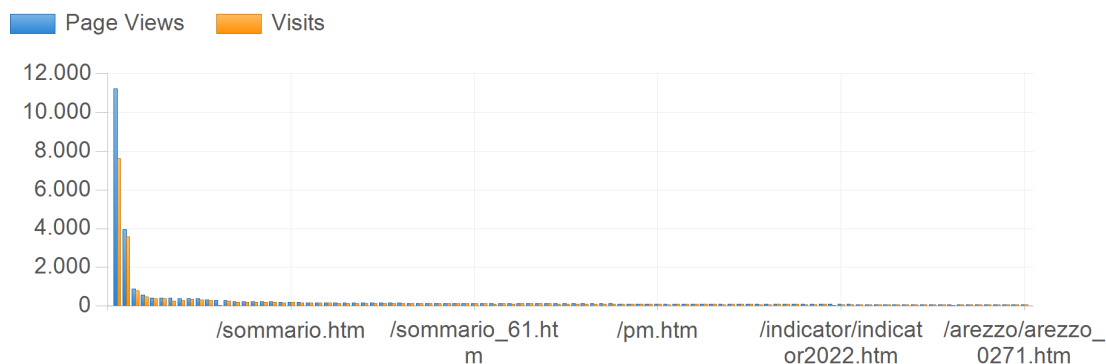

Top Pages

ilpostalista.it

01/10/2022 - 31/10/2022

Top Pages

01/10/2022 - 31/10/2022

	Page	Page Views	Visits	Bandwidth
1	/	11.233	7.621	79,4 MB
2	/emissioni2022it/italia.htm	3.959	3.592	17,6 MB
3	/emissioni2022it/italia_cs.htm	877	801	2,5 MB
4	/coord4.htm	575	493	6,3 MB
5	/sommario_21.htm	429	400	5,7 MB
6	/frasistoriche_004.htm	427	386	1,3 MB
7	/memoria_di_maurizio_poggiali.htm	414	253	3,7 MB
8	/indexcerca.htm	390	305	2,2 MB
9	/indicenovita2022.htm	382	363	17,1 MB
10	/emissioni2022vt/vaticano.htm	374	338	1,4 MB
11	/emissioni2022sm/sanmarino.htm	322	286	1,0 MB
12	/cronache/295.htm	285	43	0,4 MB
13	/consul_riggi0.htm	282	267	5,0 MB
14	/links2.htm	221	208	3,0 MB
15	/emissioni2021it/italia.htm	219	209	1,4 MB
16	/santi/simone.htm	219	191	0,8 MB
17	/sirotti/sirotti11.htm	218	202	1,2 MB
18	/francobollisommario.htm	216	202	2,0 MB
19	/emissioni2022smom/smom.htm	207	177	0,6 MB
20	/sommario.htm	200	189	3,2 MB
21	/pistoia/934.htm	191	166	0,6 MB
22	/moscadelli_33.htm	182	164	0,9 MB
23	/toscana/880.htm	182	162	2,1 MB
24	/consul/consul_556.htm	180	173	0,7 MB
25	/spt.htm	165	137	0,6 MB
26	/medicina/lorena.htm	165	149	0,6 MB
27	/coll-2/salari15/00.htm	161	142	0,3 MB
28	/coll-2/salari16/00.htm	161	137	0,3 MB