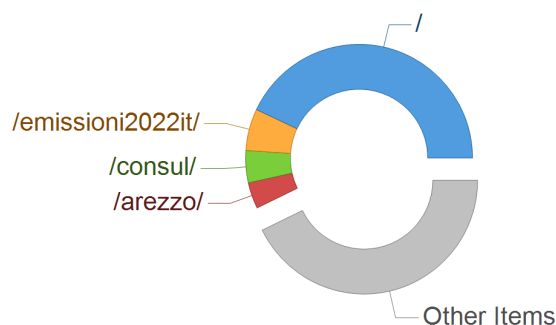

Top Directories

01/10/2022 - 31/10/2022

	Directory	Page Views	Hits	Bandwidth
1	/	35.118	68.599	809,0 MB
2	/emissioni2022it/	4.847	4.847	20,1 MB
3	/consul/	3.743	3.743	13,4 MB
4	/arezzo/	3.044	3.045	14,2 MB
5	/toscana/	1.591	1.591	8,2 MB
6	/santi/	1.512	2.018	5,7 MB
7	/pm_file/	1.458	2.334	19,9 MB
8	/musicalista/	1.431	1.761	6,2 MB
9	/tondor/	1.300	1.300	4,4 MB
10	/demo/	1.285	1.285	3,8 MB
11	/am/	1.233	1.233	4,3 MB
12	/pistoia/	1.202	1.202	3,9 MB
13	/medicina/	1.172	1.172	4,2 MB
14	/cronache/	1.045	1.045	4,3 MB
15	/filatelia/	812	812	4,4 MB
16	/aldente/	792	792	4,0 MB
17	/parma/	760	760	1,8 MB
18	/djana/	737	1.080	19,2 MB
19	/falsi/	704	704	3,1 MB
20	/lv/	693	705	3,2 MB
21	/marcofilia/	685	2.063	22,4 MB
22	/brigata/	596	596	2,9 MB
23	/uicos/	543	729	3,5 MB
24	/teo/	517	517	2,0 MB
25	/parma2/	507	507	1,7 MB
26	/pow/	498	793	3,7 MB
27	/arca/	487	487	1,9 MB
28	/comunicati/	454	628	1,7 MB