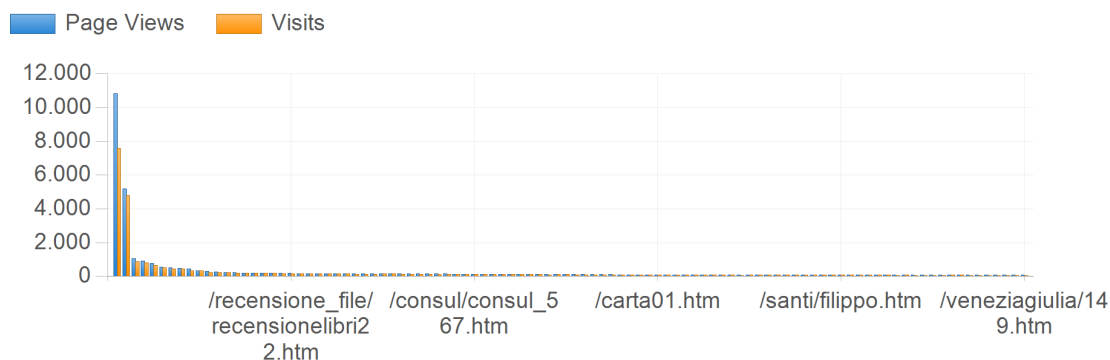

Top Pages

ilpostalista.it

01/11/2022 - 30/11/2022

Top Pages

01/11/2022 - 30/11/2022

	Page	Page Views	Visits	Bandwidth
1	/	10.843	7.594	81,4 MB
2	/emissioni2022it/italia.htm	5.170	4.787	23,5 MB
3	/frasistoriche_004.htm	1.052	888	3,2 MB
4	/emissioni2022it/italia_cs.htm	902	817	2,7 MB
5	/emissioni2022vt/vaticano.htm	763	656	2,8 MB
6	/sommario_21.htm	558	509	7,6 MB
7	/coord4.htm	520	429	5,0 MB
8	/emissioni2022sm/sanmarino.htm	499	455	1,6 MB
9	/indexcerca.htm	441	344	2,6 MB
10	/indicenovita2022.htm	350	325	16,6 MB
11	/consul_riggi0.htm	295	237	5,2 MB
12	/emissioni2022smom/smom.htm	260	230	0,9 MB
13	/emissioni2021it/italia.htm	237	225	1,5 MB
14	/arezzo/arezzo_0369.htm	217	199	0,7 MB
15	/sirotti/sirotti11.htm	212	192	1,2 MB
16	/sommario.htm	205	189	3,2 MB
17	/francobollisommario.htm	204	181	1,8 MB
18	/cronache/221.htm	204	195	0,8 MB
19	/toscana/881.htm	199	176	2,2 MB
20	/recensione_file/recensionelibri22.htm	186	153	3,8 MB
21	/links2.htm	177	166	2,4 MB
22	/spt.htm	174	150	0,7 MB
23	/consul/consul_563.htm	165	159	0,7 MB
24	/marcofilia/marcofilia_011.htm	164	145	3,4 MB
25	/sommario_61.htm	163	148	0,8 MB
26	/consul/consul_564.htm	162	157	0,6 MB
27	/pm.htm	155	130	0,5 MB
28	/arca/arca478.htm	154	138	0,6 MB