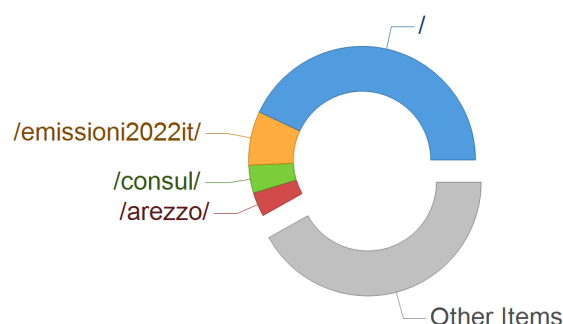

# Top Directories

01/11/2022 - 30/11/2022

	Directory	Page Views	Hits	Bandwidth
1	/	34.107	71.823	813,3 MB
2	/emissioni2022it/	6.080	6.080	26,2 MB
3	/consul/	3.135	3.135	14,3 MB
4	/arezzo/	2.731	2.731	14,0 MB
5	/toscana/	1.721	1.721	9,2 MB
6	/santi/	1.613	2.291	6,8 MB
7	/pm_file/	1.410	2.389	16,3 MB
8	/tondor/	1.399	1.399	6,9 MB
9	/demo/	1.194	1.198	3,8 MB
10	/medicina/	1.149	1.149	4,1 MB
11	/musicalista/	1.036	1.457	5,1 MB
12	/am/	946	946	3,5 MB
13	/filatelia/	885	885	7,5 MB
14	/pistoia/	883	883	3,7 MB
15	/marcofilia/	779	2.312	25,1 MB
16	/emissioni2022vt/	763	763	2,8 MB
17	/sommario/	662	662	3,0 MB
18	/cronache/	656	656	3,1 MB
19	/emissioni2022sm/	623	623	2,3 MB
20	/falsi/	609	609	2,7 MB
21	/lv/	593	593	2,6 MB
22	/pontificio_file/	587	1.073	13,0 MB
23	/25nov22/	584	584	1,6 MB
24	/p&s/magazzino_totale/pagine_htm/	572	572	6,0 MB
25	/comunicati/	533	930	2,9 MB
26	/brigate/	517	517	2,4 MB
27	/aldente/	505	505	2,5 MB
28	/sicilia/	490	1.301	112,6 MB