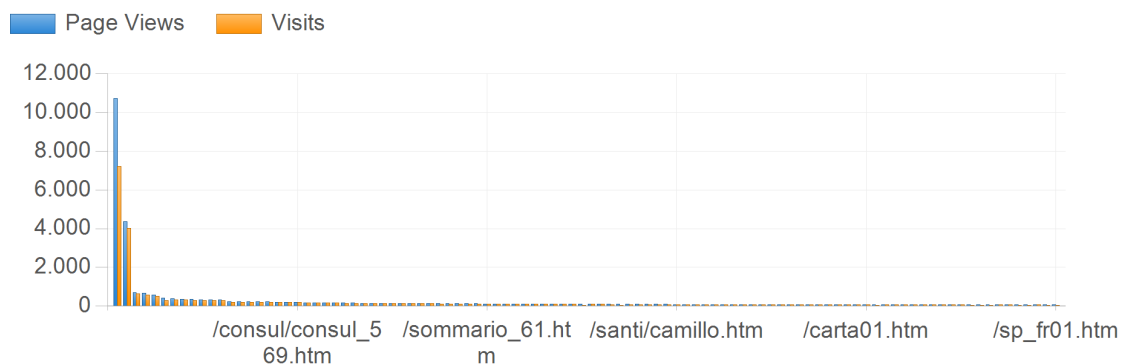

Top Pages

ilpostalista.it

01/12/2022 - 31/12/2022

Top Pages

01/12/2022 - 31/12/2022

	Page	Page Views	Visits	Bandwidth
1	/	10.733	7.214	73,2 MB
2	/emissioni2022it/italia.htm	4.367	4.018	20,1 MB
3	/emissioni2022it/italia_cs.htm	685	636	2,0 MB
4	/coord4.htm	666	560	6,2 MB
5	/emissioni2022vt/vaticano.htm	571	509	2,3 MB
6	/indexcerca.htm	416	306	2,4 MB
7	/recensione_file/recensionelibri22.htm	394	320	9,8 MB
8	/emissioni2022sm/sanmarino.htm	367	323	1,1 MB
9	/indicenovita2022.htm	339	303	17,8 MB
10	/frasistoriche_004.htm	336	295	1,0 MB
11	/arca/arca492.htm	318	296	1,7 MB
12	/emissioni2022smom/smom.htm	308	278	1,0 MB
13	/francobollisommario.htm	225	201	2,0 MB
14	/links2.htm	220	197	2,7 MB
15	/pontificio_file/pontificio_076.htm	220	211	0,8 MB
16	/sommario.htm	218	193	3,3 MB
17	/emissioni2021it/italia.htm	214	205	1,4 MB
18	/sommario_21.htm	211	201	2,8 MB
19	/consul_riggi0.htm	199	185	3,4 MB
20	/consul/consul_569.htm	187	183	0,7 MB
21	/consul/consul_570.htm	180	175	0,6 MB
22	/indicator/indicator2022.htm	169	159	10,5 MB
23	/toscana/878.htm	166	159	0,6 MB
24	/francesi_02/francesi_287.htm	166	158	0,8 MB
25	/spt.htm	162	131	0,6 MB
26	/consul/consul_571.htm	153	147	0,6 MB
27	/carta02.htm	141	136	0,7 MB
28	/pontificio_file/pontificio_075.htm	141	121	0,7 MB