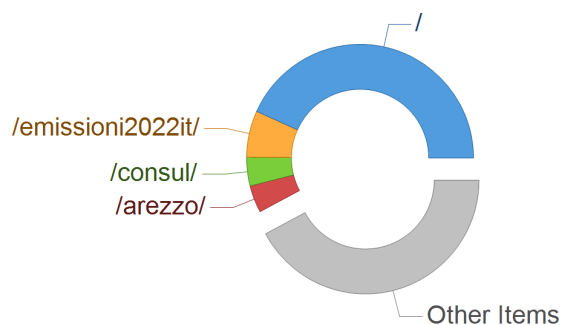

Top Directories

ilpostalista.it

01/12/2022 - 31/12/2022

Top Directories

01/12/2022 - 31/12/2022

	Directory	Page Views	Hits	Bandwidth
1	/	33.090	65.041	894,2 MB
2	/emissioni2022it/	5.052	5.052	22,1 MB
3	/consul/	3.116	3.116	10,4 MB
4	/arezzo/	2.967	2.967	13,3 MB
5	/toscana/	1.522	1.522	6,3 MB
6	/pm_file/	1.368	2.220	13,0 MB
7	/musicalista/	1.165	1.488	4,8 MB
8	/tondor/	1.112	1.112	3,1 MB
9	/santi/	1.097	1.458	3,9 MB
10	/demo/	1.029	1.029	2,8 MB
11	/pontificio_file/	980	1.787	24,7 MB
12	/medicina/	932	932	3,2 MB
13	/lv/	918	918	4,1 MB
14	/aldente/	845	845	3,5 MB
15	/pistoia/	831	831	2,8 MB
16	/marcofilia/	825	2.268	23,2 MB
17	/filatelia/	727	727	4,3 MB
18	/am/	722	722	2,5 MB
19	/sommario/	681	681	2,6 MB
20	/falsi/	659	659	2,9 MB
21	/djana/	659	1.079	22,2 MB
22	/recensione_file/	613	617	13,0 MB
23	/arca/	580	580	2,5 MB
24	/emissioni2022vt/	571	571	2,3 MB
25	/parma/	522	522	1,3 MB
26	/brigate/	511	511	2,2 MB
27	/perfin/	489	489	2,0 MB
28	/pow/	468	728	3,5 MB