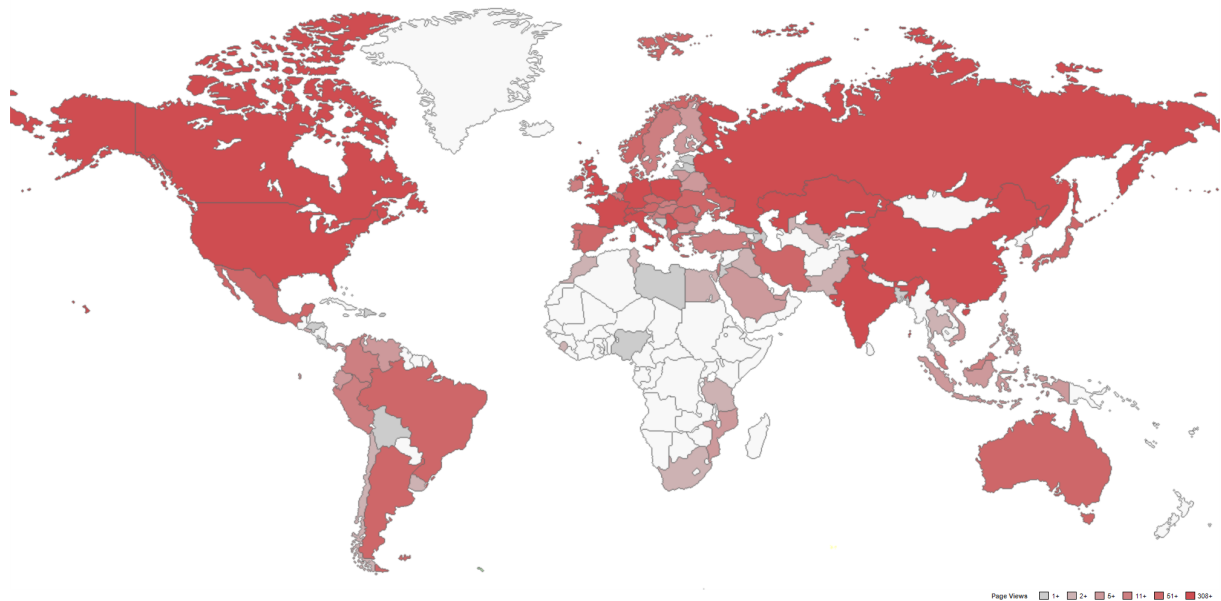

World Countries

ilpostalista.it

01/12/2022 - 31/12/2022

World Countries

01/12/2022 - 31/12/2022

	Country	Page Views	Visits	Visitors	Hits	Bandwidth
1	Italy	34.680	34.764	16.459	693.351	141.920,2 MB
2	United States	15.426	8.027	1.805	82.811	15.574,8 MB
3	China	10.716	8.330	175	17.196	3.735,2 MB
4	N/A	6.343	1.772	748	19.979	2.662,6 MB
5	Canada	3.202	152	73	4.253	206,7 MB
6	France	1.738	2.267	989	32.220	5.909,9 MB
7	United Kingdom	994	712	208	9.393	1.999,2 MB
8	Netherlands	934	385	85	3.389	553,5 MB
9	India	840	779	207	13.535	2.269,8 MB
10	Russian Federation	641	619	117	1.819	883,6 MB
11	Germany	521	532	315	4.848	795,5 MB
12	Poland	501	509	145	3.277	485,1 MB
13	Switzerland	308	342	212	4.494	821,8 MB
14	Kazakstan	308	155	3	338	1,1 MB
15	Iran, Islamic Republic of	216	203	29	283	56,6 MB
16	Spain	212	199	149	3.958	966,0 MB
17	Norway	176	91	18	927	96,1 MB
18	Denmark	168	120	40	1.473	276,0 MB