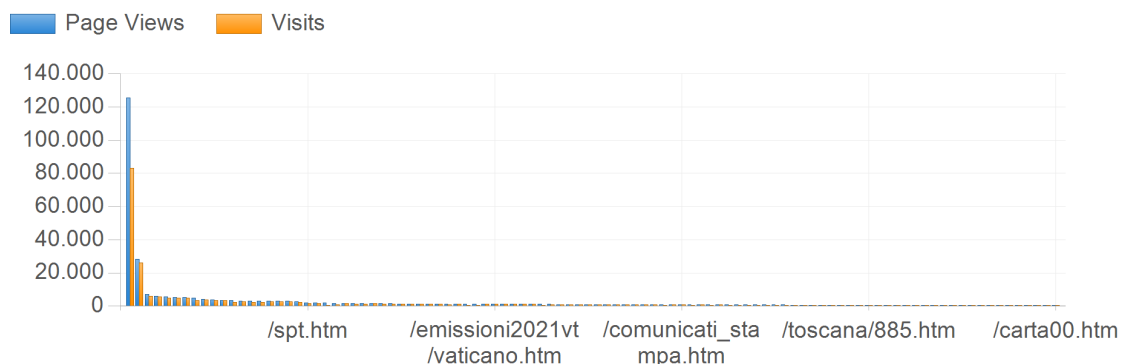

Top Pages

ilpostalista.it

01/01/2022 - 31/12/2022

Top Pages

01/01/2022 - 31/12/2022

	Page	Page Views	Visits	Bandwidth
1	/	125.516	83.222	925,6 MB
2	/emissioni2022it/italia.htm	28.101	26.193	112,0 MB
3	/coord4.htm	7.092	5.890	64,6 MB
4	/emissioni2021it/italia.htm	5.891	5.492	34,2 MB
5	/emissioni2022vt/vaticano.htm	5.605	4.932	18,0 MB
6	/emissioni2022it/italia_cs.htm	5.297	4.843	14,7 MB
7	/frasistoriche_004.htm	5.210	4.717	15,8 MB
8	/indexcerca.htm	4.702	3.549	26,3 MB
9	/indicenovita2022.htm	4.123	3.778	121,5 MB
10	/emissioni2022sm/sanmarino.htm	3.850	3.383	10,7 MB
11	/sommario_21.htm	3.461	3.260	47,7 MB
12	/links2.htm	3.310	2.468	42,5 MB
13	/emissioni2021it/italia_cs.htm	3.080	2.656	7,8 MB
14	/francobollisommario.htm	3.064	2.249	25,6 MB
15	/sommario.htm	3.045	2.198	44,0 MB
16	/consul_riggi0.htm	2.918	2.629	48,3 MB
17	/arca/arca492.htm	2.874	2.741	15,5 MB
18	/sirotti/sirotti11.htm	2.874	2.694	16,7 MB
19	/emissioni2022smom/smom.htm	2.700	2.347	7,8 MB
20	/spt.htm	2.040	1.617	8,5 MB
21	/recensione_file/recensionelibri22.htm	1.868	1.584	29,7 MB
22	/cronache/295.htm	1.769	186	2,2 MB
23	/indiceperautori.htm	1.646	979	99,7 MB
24	/marcofilia/marcofilia_011.htm	1.572	1.418	31,9 MB
25	/francobollisommario_89.htm	1.526	1.305	8,6 MB
26	/avvenimenti.htm	1.522	1.368	5,7 MB
27	/santi/camillo.htm	1.498	1.398	5,3 MB
28	/sommario_61.htm	1.442	1.279	6,6 MB