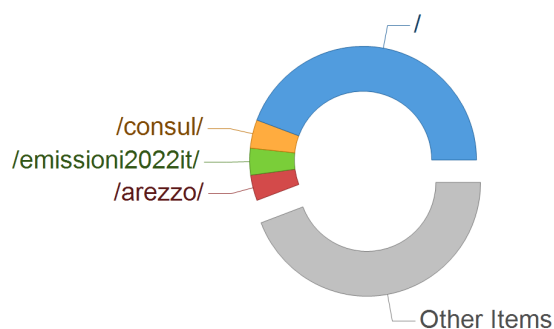

Top Directories

ilpostalista.it

01/01/2022 - 31/12/2022

Top Directories

01/01/2022 - 31/12/2022

	Directory	Page Views	Hits	Bandwidth
1	/	388.906	759.973	9.573,5 MB
2	/consul/	35.547	35.547	128,4 MB
3	/emissioni2022it/	33.421	33.421	126,7 MB
4	/arezzo/	32.054	32.055	147,0 MB
5	/toscana/	18.537	18.537	76,2 MB
6	/tondor/	15.665	15.665	50,2 MB
7	/pm_file/	14.790	23.511	168,3 MB
8	/demo/	14.254	14.258	40,5 MB
9	/santi/	13.439	18.762	53,1 MB
10	/musicalista/	13.012	16.953	60,3 MB
11	/am/	12.096	12.096	45,0 MB
12	/pistoia/	11.882	11.882	40,4 MB
13	/medicina/	11.105	11.105	41,1 MB
14	/filatelia/	9.167	9.167	51,6 MB
15	/emissioni2021it/	8.973	8.973	41,9 MB
16	/marcofilia/	8.925	25.789	271,5 MB
17	/cronache/	8.717	8.718	31,7 MB
18	/djana/	8.573	12.946	241,8 MB
19	/lv/	8.282	8.294	37,4 MB
20	/sommario/	7.931	7.931	30,5 MB
21	/aldente/	7.893	7.893	39,8 MB
22	/comunicati/	7.185	10.773	28,7 MB
23	/falsi/	6.668	6.668	29,7 MB
24	/brigate/	6.262	6.262	27,6 MB
25	/pontificio_file/	6.013	10.078	113,0 MB
26	/teo/	5.996	5.996	22,2 MB
27	/arca/	5.916	5.916	25,9 MB
28	/parma/	5.740	5.740	16,1 MB