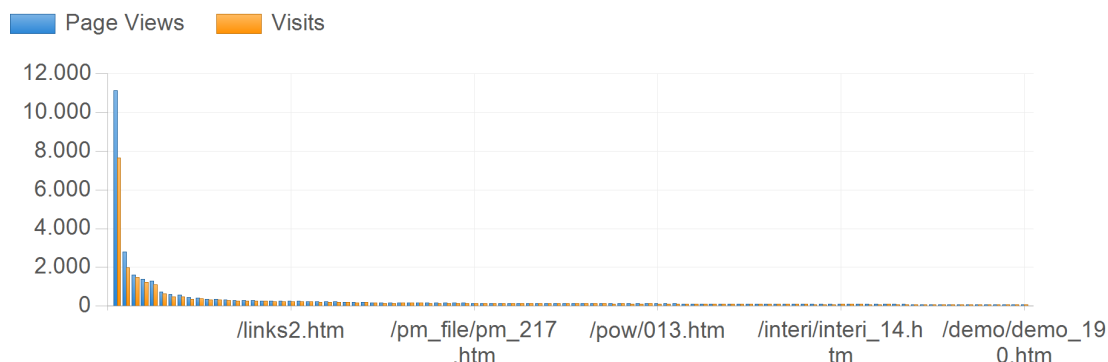

Top Pages

ilpostalista.it

01/01/2023 - 31/01/2023

Top Pages

01/01/2023 - 31/01/2023

	Page	Page Views	Visits	Bandwidth
1	/	11.148	7.657	78,7 MB
2	/arca/arca492.htm	2.790	1.986	15,2 MB
3	/emissioni2023it/italia.htm	1.600	1.485	4,2 MB
4	/emissioni2022it/italia.htm	1.403	1.243	6,7 MB
5	/emissioni2023it/italia_cs.htm	1.307	1.104	2,8 MB
6	/coord4.htm	720	621	6,5 MB
7	/frasistoriche_004.htm	611	494	1,8 MB
8	/emissioni2022vt/vaticano.htm	588	477	2,5 MB
9	/indexcerca.htm	456	366	2,6 MB
10	/emissioni2022it/italia_cs.htm	428	386	1,3 MB
11	/emissioni2023vt/vaticano.htm	356	328	1,0 MB
12	/indicenovita2023.htm	344	321	2,4 MB
13	/sommario_21.htm	323	290	4,4 MB
14	/emissioni2023sm/sanmarino.htm	294	263	0,6 MB
15	/francobollisommario.htm	278	255	2,4 MB
16	/consul_riggi0.htm	277	250	4,9 MB
17	/sommario/sommario_124.htm	271	245	1,3 MB
18	/emissioni2022sm/sanmarino.htm	265	234	0,8 MB
19	/pontificio_file/pontificio_077.htm	257	239	1,0 MB
20	/links2.htm	250	233	2,8 MB
21	/sirotti/sirotti11.htm	245	231	1,4 MB
22	/cronache/218.htm	238	229	0,7 MB
23	/filatelia/filatelia_009.htm	226	208	0,9 MB
24	/toscana/876.htm	226	199	0,7 MB
25	/sommario.htm	214	202	3,0 MB
26	/demo/demo_073.htm	196	186	0,5 MB
27	/consul/consul_578.htm	187	182	0,7 MB
28	/consul/consul_574.htm	185	183	0,7 MB