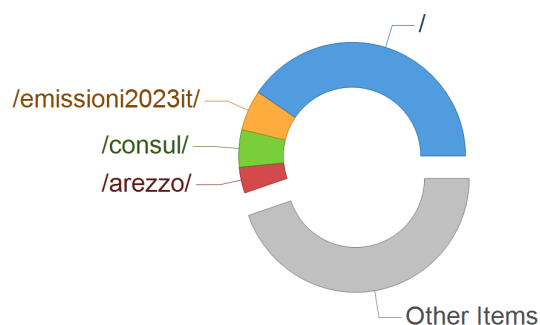

Top Directories

ilpostalista.it

01/02/2023 - 28/02/2023

Top Directories

01/02/2023 - 28/02/2023

	Directory	Page Views	Hits	Bandwidth
1	/	28.236	60.907	661,4 MB
2	/emissioni2023it/	4.009	4.009	9,9 MB
3	/consul/	3.705	3.705	13,1 MB
4	/arezzo/	2.576	2.576	12,1 MB
5	/pm_file/	1.423	2.416	24,8 MB
6	/toscana/	1.148	1.148	4,8 MB
7	/musicalista/	1.109	1.639	5,9 MB
8	/filatelia/	1.099	1.099	4,8 MB
9	/demo/	1.066	1.066	3,2 MB
10	/sommario/	1.031	1.031	3,7 MB
11	/arca/	1.016	1.016	4,6 MB
12	/am/	982	982	3,2 MB
13	/santi/	964	1.442	4,2 MB
14	/medicina/	929	929	3,6 MB
15	/pistoia/	918	918	3,5 MB
16	/esperanto/	898	898	1,5 MB
17	/tondor/	805	805	2,3 MB
18	/emissioni2022it/	753	753	3,8 MB
19	/comunicati/	733	1.153	2,8 MB
20	/pow/	657	1.077	5,0 MB
21	/emissioni2023vt/	657	657	1,8 MB
22	/marcofilia/	608	1.986	22,3 MB
23	/pontificio_file/	580	1.259	18,9 MB
24	/falsi/	536	536	2,3 MB
25	/aldente/	494	494	2,3 MB
26	/bizzarrie/	473	473	1,6 MB
27	/brigate/	465	465	2,0 MB
28	/djana/	447	896	23,4 MB