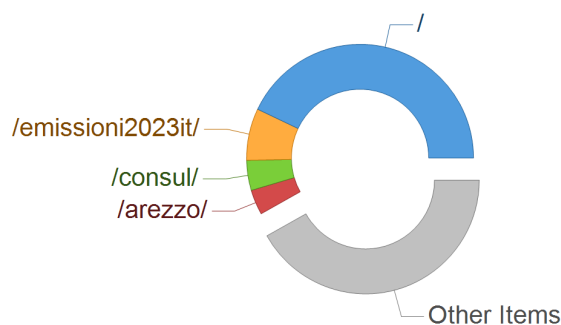

# Top Directories

01/03/2023 - 31/03/2023

	Directory	Page Views	Hits	Bandwidth
1	/	31.771	68.711	639,0 MB
2	/emissioni2023it/	5.456	5.456	14,8 MB
3	/consul/	3.166	3.166	11,4 MB
4	/arezzo/	2.638	2.638	11,9 MB
5	/pm_file/	1.448	2.431	15,3 MB
6	/pistoia/	1.236	1.236	5,0 MB
7	/toscana/	1.170	1.170	5,7 MB
8	/musicalista/	1.089	1.645	5,9 MB
9	/arca/	972	972	4,4 MB
10	/santi/	961	1.389	4,0 MB
11	/demo/	931	931	2,7 MB
12	/medicina/	887	887	3,5 MB
13	/filatelia/	851	851	3,2 MB
14	/emissioni2023vt/	770	770	2,2 MB
15	/marcofilia/	757	2.434	27,4 MB
16	/pontificio_file/	736	1.481	20,3 MB
17	/emissioni2022it/	690	690	3,9 MB
18	/comunicati/	681	998	2,6 MB
19	/tondor/	680	680	2,0 MB
20	/am/	668	668	2,2 MB
21	/emissioni2023smom/	652	652	1,8 MB
22	/8mar23/	635	635	2,1 MB
23	/pow/	629	1.003	4,6 MB
24	/emissioni2023sm/	623	623	1,4 MB
25	/perfin/	510	510	2,2 MB
26	/p&s/magazzino_totale/pagine_htm/	497	497	3,8 MB
27	/falsi/	483	483	2,1 MB
28	/lv/	474	474	2,2 MB