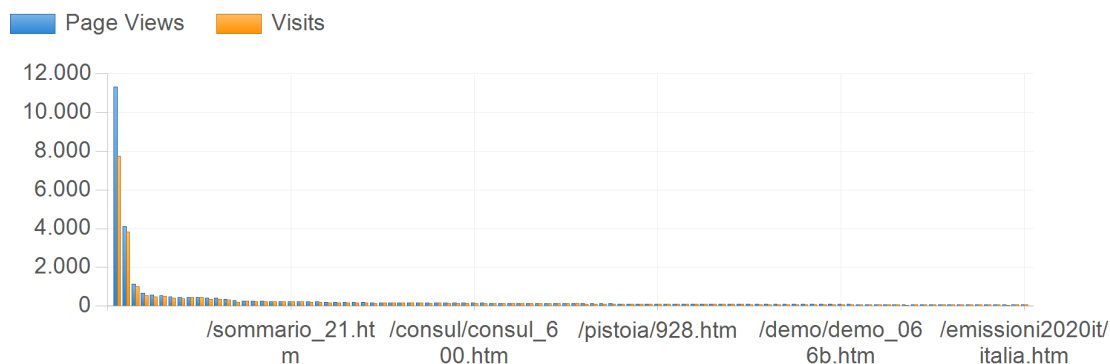

## Top Pages

01/04/2023 - 30/04/2023

	Page	Page Views	Visits	Bandwidth
1	/	11.321	7.743	76,9 MB
2	/emissioni2023it/italia.htm	4.120	3.844	13,3 MB
3	/emissioni2023it/italia_cs.htm	1.151	997	2,7 MB
4	/frasistoriche_004.htm	660	534	2,0 MB
5	/coord4.htm	567	477	5,9 MB
6	/filatelia/245.htm	549	510	3,8 MB
7	/emissioni2023vt/vaticano.htm	473	424	1,3 MB
8	/indexcerca.htm	461	386	2,8 MB
9	/xmlrpc.php	455	455	0,2 MB
10	/wp-login.php	452	450	0,3 MB
11	/emissioni2022it/italia.htm	405	360	2,4 MB
12	/emissioni2023sm/sanmarino.htm	402	343	0,9 MB
13	/arca/arca492.htm	347	318	1,9 MB
14	/links2.htm	287	193	3,6 MB
15	/indicenovita2023.htm	262	251	5,6 MB
16	/sirotti/sirotti11.htm	260	243	1,6 MB
17	/emissioni2023smom/smom.htm	258	231	0,6 MB
18	/bizzarrie/258s.htm	239	222	0,8 MB
19	/consul/consul_304.htm	239	225	0,8 MB
20	/sommario_21.htm	239	227	3,3 MB
21	/consul_riggi0.htm	236	216	3,8 MB
22	/francobollisommario.htm	229	193	1,7 MB
23	/filatelia/filatelia_009.htm	221	202	0,9 MB
24	/pistoia/917.htm	201	173	0,7 MB
25	/editoriali/editoriali_118.htm	199	175	1,1 MB
26	/sommario/sommario_118.htm	185	178	1,1 MB
27	/tramonto_013002.htm	184	178	2,1 MB
28	/pm_file/pm_089.htm	184	167	0,9 MB