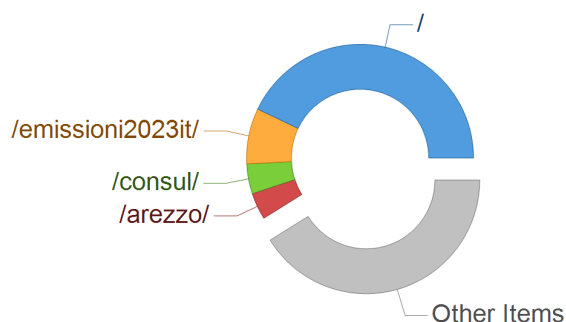

Top Directories

ilpostalista.it

01/04/2023 - 30/04/2023

Top Directories

01/04/2023 - 30/04/2023

	Directory	Page Views	Hits	Bandwidth
1	/	28.624	66.183	758,4 MB
2	/emissioni2023it/	5.271	5.271	15,9 MB
3	/consul/	2.833	2.833	10,1 MB
4	/arezzo/	2.544	2.544	12,9 MB
5	/pm_file/	1.317	2.316	10,4 MB
6	/toscana/	1.190	1.190	5,8 MB
7	/pistoia/	1.144	1.144	4,4 MB
8	/filatelia/	1.132	1.132	6,1 MB
9	/demo/	980	980	3,0 MB
10	/santi/	907	1.378	4,0 MB
11	/musicalista/	768	1.176	4,3 MB
12	/am/	766	766	2,5 MB
13	/medicina/	759	759	3,0 MB
14	/tondor/	678	678	2,0 MB
15	/pow/	675	1.124	5,1 MB
16	/arca/	663	663	3,0 MB
17	/marcofilia/	626	2.268	26,4 MB
18	/sommario/	606	606	2,6 MB
19	/falsi/	568	568	2,4 MB
20	/p&s/magazzino_totale/pagine_htm/	548	548	4,3 MB
21	/bizzarrie/	547	547	1,8 MB
22	/pontificio_file/	531	1.112	15,7 MB
23	/brigata/	524	524	2,4 MB
24	/emissioni2023vt/	473	473	1,3 MB
25	/emissioni2023sm/	452	452	1,0 MB
26	/emissioni2022it/	448	448	2,5 MB
27	/lv/	438	438	1,9 MB
28	/recensione_file/	403	404	3,3 MB