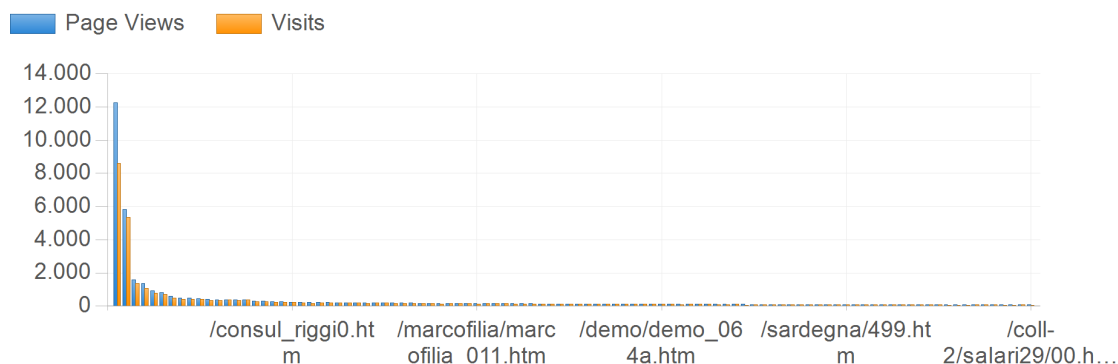

Top Pages

ilpostalista.it

01/05/2023 - 31/05/2023

Top Pages

01/05/2023 - 31/05/2023

	Page	Page Views	Visits	Bandwidth
1	/	12.244	8.587	83,0 MB
2	/emissioni2023it/italia.htm	5.819	5.340	19,9 MB
3	/emissioni2023it/italia_cs.htm	1.570	1.380	3,9 MB
4	/frasistoriche_004.htm	1.363	1.072	4,2 MB
5	/emissioni2023vt/vaticano.htm	912	796	3,0 MB
6	/emissioni2023sm/sanmarino.htm	803	714	2,0 MB
7	/sommario/sommario_117.htm	610	504	2,8 MB
8	/coord4.htm	490	423	4,9 MB
9	/filatelia/filatelia_009.htm	473	421	1,8 MB
10	/emissioni2022it/italia.htm	449	406	2,6 MB
11	/indexcerca.htm	420	351	2,4 MB
12	/emissioni2023smom/smom.htm	382	334	1,0 MB
13	/wp-login.php	380	373	0,2 MB
14	/arca/arca492.htm	370	334	2,0 MB
15	/xmlrpc.php	365	364	0,2 MB
16	/indicenovita2023.htm	318	285	7,8 MB
17	/arca/arca478.htm	296	271	1,1 MB
18	/pontificio_file/pontificio_081.htm	267	245	1,2 MB
19	/sirotti/sirotti11.htm	250	242	1,5 MB
20	/consul_riggi0.htm	242	224	4,1 MB
21	/medicina/lorena.htm	235	204	0,9 MB
22	/links2.htm	235	170	2,8 MB
23	/consul/consul_607.htm	216	208	0,7 MB
24	/sommario_21.htm	215	195	2,9 MB
25	/cronache/213.htm	209	201	0,6 MB
26	/panealpane/192.htm	208	195	0,8 MB
27	/francobollisommario_44.htm	200	180	0,9 MB
28	/sommario_61.htm	193	176	0,9 MB