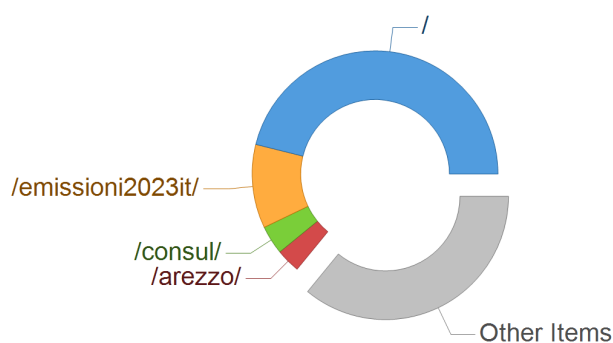

# Top Directories

01/06/2023 - 30/06/2023

	Directory	Page Views	Hits	Bandwidth
1	/	25.897	55.813	726,1 MB
2	/emissioni2023it/	6.167	6.167	20,6 MB
3	/consul/	2.118	2.118	8,0 MB
4	/arezzo/	1.780	1.780	9,7 MB
5	/pm_file/	1.182	2.101	10,9 MB
6	/santi/	955	1.335	4,1 MB
7	/toscana/	864	864	5,5 MB
8	/medicina/	813	813	3,2 MB
9	/musicalista/	690	1.081	4,0 MB
10	/arca/	628	628	2,8 MB
11	/falsi/	607	607	2,6 MB
12	/emissioni2023vt/	560	560	1,8 MB
13	/demo/	532	532	1,9 MB
14	/pistoia/	527	527	2,0 MB
15	/marcofilia/	500	1.788	19,8 MB
16	/pow/	484	806	3,8 MB
17	/filatelia/	473	473	2,1 MB
18	/p&s/magazzino_totale/pagine_htm/	472	472	3,8 MB
19	/emissioni2023sm/	456	456	1,2 MB
20	/am/	426	426	1,8 MB
21	/brigate/	411	411	1,9 MB
22	/sirotti/	397	919	278,9 MB
23	/pontificio_file/	383	814	11,7 MB
24	/emissioni2023smom/	352	352	1,1 MB
25	/panealpane/	352	352	1,5 MB
26	/tondor/	343	343	1,3 MB
27	/memorie/	343	343	1,7 MB
28	/teo/	331	331	2,1 MB