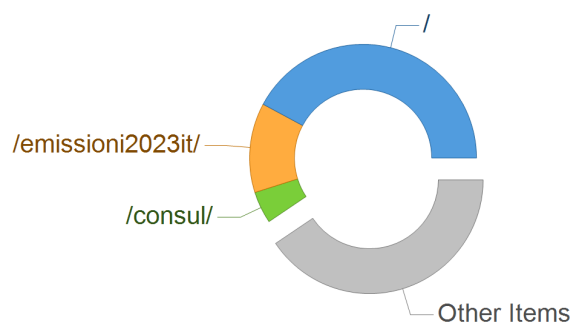

Top Directories

ilpostalista.it

01/07/2023 - 31/07/2023

Top Directories

01/07/2023 - 31/07/2023

	Directory	Page Views	Hits	Bandwidth
1	/	23.796	51.430	512,3 MB
2	/emissioni2023it/	7.189	7.189	26,1 MB
3	/consul/	2.569	2.569	9,6 MB
4	/arezzo/	1.306	1.306	7,7 MB
5	/pm_file/	1.275	2.264	11,5 MB
6	/toscana/	1.259	1.259	7,9 MB
7	/sommario/	1.224	1.224	6,4 MB
8	/pistoia/	1.093	1.093	4,0 MB
9	/medicina/	743	743	3,0 MB
10	/falsi/	726	726	3,2 MB
11	/emissioni2023vt/	635	635	2,1 MB
12	/cronache/	615	615	2,6 MB
13	/arca/	587	587	2,6 MB
14	/marcofilia/	546	1.940	21,9 MB
15	/santi/	539	894	2,7 MB
16	/sirotti/	538	1.091	175,4 MB
17	/am/	514	514	2,0 MB
18	/filatelia/	485	485	2,2 MB
19	/lv/	480	480	2,1 MB
20	/pow/	472	783	3,7 MB
21	/p&s/magazzino_totale/pagine_htm/	467	467	3,3 MB
22	/emissioni2023sm/	464	464	1,3 MB
23	/demo/	450	450	2,1 MB
24	/memorie/	449	449	2,7 MB
25	/brigate/	402	402	1,9 MB
26	/musicalista/	370	606	2,3 MB
27	/pontificio_file/	369	820	12,2 MB
28	/emissioni2023smom/	324	324	1,0 MB