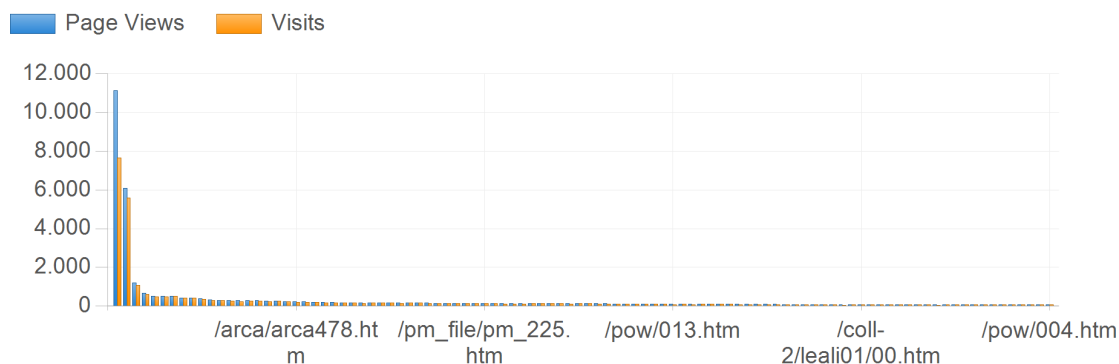

## Top Pages

01/09/2023 - 30/09/2023

	Page	Page Views	Visits	Bandwidth
1	/	11.142	7.662	80,0 MB
2	/emissioni2023it/italia.htm	6.075	5.592	28,4 MB
3	/emissioni2023it/italia_cs.htm	1.207	1.060	3,2 MB
4	/emissioni2023vt/vaticano.htm	676	592	2,3 MB
5	/emissioni2023sm/sanmarino.htm	518	465	1,5 MB
6	/sirotti/sirotti11.htm	513	467	3,0 MB
7	/toscana/873.htm	504	500	5,6 MB
8	/wp-login.php	411	407	0,2 MB
9	/xmlrpc.php	403	402	0,2 MB
10	/frasistoriche_004.htm	396	356	1,2 MB
11	/sommario_21.htm	314	284	4,1 MB
12	/indicenovita2023.htm	298	286	10,9 MB
13	/coord4.htm	297	271	3,1 MB
14	/indexcerca.htm	296	237	1,7 MB
15	/arca/arca492.htm	285	264	1,6 MB
16	/pontificio_file/pontificio_083.htm	281	269	1,3 MB
17	/emissioni2023smom/smom.htm	270	242	0,9 MB
18	/filatelia/244.htm	261	249	0,8 MB
19	/consul_riggi0.htm	239	221	4,2 MB
20	/arca/arca478.htm	226	207	0,8 MB
21	/pm_file/pm_135.htm	222	196	1,3 MB
22	/pistoia/903.htm	206	196	0,7 MB
23	/emissioni2022it/italia.htm	195	178	1,2 MB
24	/spt.htm	191	176	0,9 MB
25	/francobollisommario.htm	181	157	1,3 MB
26	/francobollisommario_44.htm	179	170	0,8 MB
27	/sommario_61.htm	178	146	0,8 MB
28	/links2.htm	177	156	2,8 MB