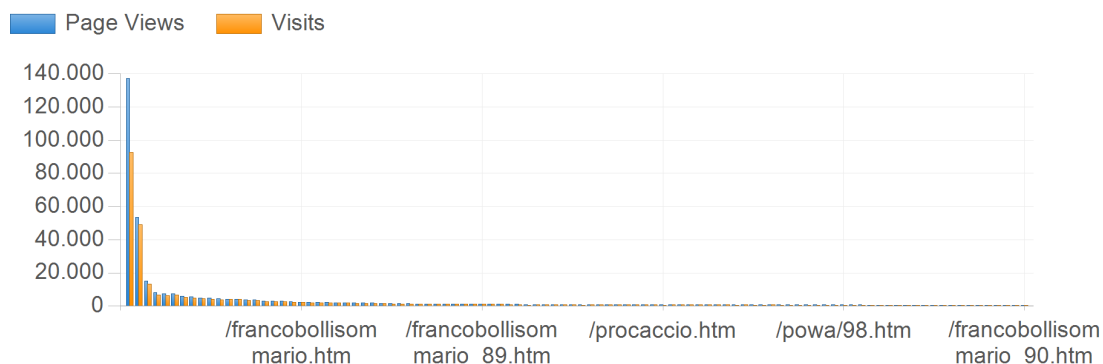

Top Pages

ilpostalista.it

01/01/2023 - 31/12/2023

Top Pages

01/01/2023 - 31/12/2023

	Page	Page Views	Visits	Bandwidth
1	/	137.066	92.552	921,0 MB
2	/emissioni2023it/italia.htm	53.375	48.993	210,0 MB
3	/emissioni2023it/italia_cs.htm	15.202	13.151	37,1 MB
4	/frasistoriche_004.htm	7.977	6.618	24,3 MB
5	/arca/arca492.htm	7.605	6.406	40,9 MB
6	/emissioni2023vt/vaticano.htm	7.415	6.554	24,0 MB
7	/emissioni2023sm/sanmarino.htm	5.815	5.126	15,7 MB
8	/coord4.htm	5.598	4.898	55,6 MB
9	/emissioni2022it/italia.htm	4.971	4.499	27,5 MB
10	/indexcerca.htm	4.804	3.967	28,5 MB
11	/sommario_21.htm	4.368	3.928	58,1 MB
12	/wp-login.php	4.068	4.016	2,3 MB
13	/xmlrpc.php	3.976	3.970	2,2 MB
14	/sirotti/sirotti11.htm	3.791	3.517	22,1 MB
15	/indicenovita2023.htm	3.617	3.380	99,7 MB
16	/emissioni2023smom/smom.htm	3.184	2.828	9,4 MB
17	/consul_riggi0.htm	3.135	2.773	54,4 MB
18	/filatelia/filatelia_009.htm	3.009	2.710	11,5 MB
19	/arca/arca478.htm	2.509	2.263	9,1 MB
20	/francobollisommario.htm	2.379	2.148	18,4 MB
21	/links2.htm	2.335	2.011	31,4 MB
22	/sicilia/sicilia_059.htm	2.277	1.823	26,7 MB
23	/sommario_61.htm	2.272	1.996	10,5 MB
24	/francobollisommario_44.htm	2.111	1.980	9,2 MB
25	/sommario.htm	2.003	1.886	29,8 MB
26	/medicina/lorena.htm	1.987	1.759	7,8 MB
27	/emissioni2022vt/vaticano.htm	1.966	1.678	8,6 MB
28	/spt.htm	1.795	1.638	7,6 MB