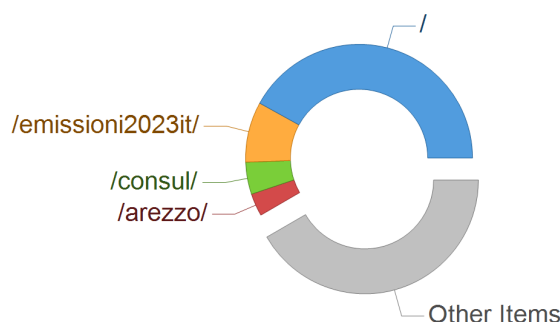

Top Directories

ilpostalista.it

01/01/2023 - 31/12/2023

Top Directories

01/01/2023 - 31/12/2023

	Directory	Page Views	Hits	Bandwidth
1	/	335.251	730.348	8.271,0 MB
2	/emissioni2023it/	68.584	68.584	247,0 MB
3	/consul/	36.427	36.427	130,8 MB
4	/arezzo/	25.748	25.748	126,6 MB
5	/pm_file/	17.367	29.473	172,9 MB
6	/toscana/	16.766	16.766	95,9 MB
7	/pistoia/	12.013	12.013	45,8 MB
8	/arca/	11.982	11.982	56,4 MB
9	/santi/	11.629	16.823	49,2 MB
10	/medicina/	10.371	10.371	40,1 MB
11	/musicalista/	10.248	14.899	53,8 MB
12	/am/	8.971	8.971	30,9 MB
13	/filatelia/	8.786	8.786	38,5 MB
14	/tondor/	8.581	8.581	26,4 MB
15	/demo/	8.150	8.150	26,5 MB
16	/sommario/	8.053	8.053	35,1 MB
17	/emissioni2023vt/	7.415	7.415	24,0 MB
18	/marcofilia/	7.268	24.164	270,5 MB
19	/pow/	6.856	11.206	52,5 MB
20	/emissioni2023sm/	6.754	6.754	18,8 MB
21	/p&s/magazzino_totale/pagine_htm/	6.223	6.223	48,1 MB
22	/brigate/	5.979	5.979	26,3 MB
23	/pontificio_file/	5.832	11.936	166,2 MB
24	/emissioni2022it/	5.777	5.777	30,0 MB
25	/falsi/	5.687	5.687	25,2 MB
26	/sicilia/	5.562	11.652	843,2 MB
27	/sirotti/	5.551	12.394	3.349,3 MB
28	/aldente/	5.244	5.244	23,8 MB