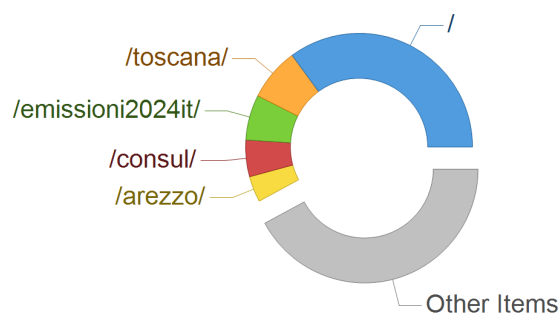

Top Directories

ilpostalista.it

01/04/2024 - 30/04/2024

Top Directories

01/04/2024 - 30/04/2024

	Directory	Page Views	Hits	Bandwidth
1	/	29.690	65.882	1.124,1 MB
2	/toscana/	6.354	6.354	46,0 MB
3	/emissioni2024it/	5.463	5.463	15,7 MB
4	/consul/	4.402	4.402	15,7 MB
5	/arezzo/	3.119	3.119	15,3 MB
6	/pm_file/	1.963	3.439	19,6 MB
7	/pistoia/	1.835	1.835	6,1 MB
8	/tondor/	1.471	1.471	6,1 MB
9	/musicalista/	1.437	1.875	10,1 MB
10	/santi/	1.342	1.879	5,8 MB
11	/medicina/	1.139	1.139	4,8 MB
12	/am/	970	970	3,6 MB
13	/pow/	854	1.305	6,5 MB
14	/emissioni2024sm/	850	850	3,1 MB
15	/teo/	835	835	4,7 MB
16	/aldente/	793	793	4,4 MB
17	/parma2/	755	755	2,0 MB
18	/brigate/	753	753	3,2 MB
19	/arca/	736	736	3,4 MB
20	/marcofilia/	733	2.096	22,5 MB
21	/memorie/	705	705	4,5 MB
22	/emissioni2023it/	699	699	4,4 MB
23	/sommario/	675	675	2,4 MB
24	/lv/	620	620	4,4 MB
25	/dimenticati/	585	585	3,0 MB
26	/p&s/magazzino_totale/pagine_htm/	575	575	4,7 MB
27	/demo/	564	564	2,0 MB
28	/falsi/	558	558	2,4 MB