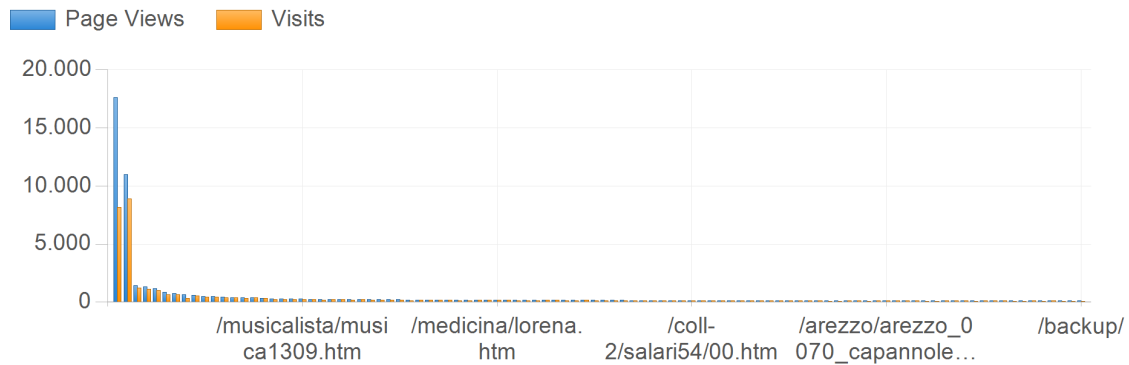

## Top Pages

01/03/2025 - 31/03/2025

	Page	Page Views	Visits	Bandwidth
1	/	17.595	8.165	191,6 MB
2	/emissioni2025it/italia.htm	11.003	8.880	31,4 MB
3	/emissioni2025it/italia_cs.htm	1.449	1.204	2,9 MB
4	/emissioni2024it/italia.htm	1.318	1.108	8,1 MB
5	/emissioni2025vt/vaticano.htm	1.150	1.010	2,5 MB
6	/emissioni2024vt/vaticano.htm	839	637	3,1 MB
7	/coord4.htm	733	646	6,8 MB
8	/sommario_21.htm	642	329	8,3 MB
9	/consul/consul_614.htm	598	522	2,0 MB
10	/arca/arca492.htm	497	442	2,6 MB
11	/emissioni2025sm/sanmarino.htm	465	428	0,8 MB
12	/indicenovita2025.htm	432	404	5,4 MB
13	/indexcerca.htm	407	366	1,6 MB
14	/teo/05.htm	400	336	3,3 MB
15	/consul_riggi0.htm	367	356	5,5 MB
16	/links2.htm	338	309	2,1 MB
17	/teo/06.htm	302	243	1,7 MB
18	/sommario.htm	268	247	2,3 MB
19	/francobollisommario_44.htm	261	222	1,1 MB
20	/musicalista/musica1309.htm	253	202	0,9 MB
21	/francobollisommario.htm	251	242	1,2 MB
22	/arezzo/arezzo_0366.htm	223	179	1,0 MB
23	/consul/consul_752.htm	223	217	0,6 MB
24	/concentramento/197.htm	222	212	0,4 MB
25	/emissioni2025smom/smom.htm	212	186	0,3 MB
26	/consul/consul_754.htm	211	211	0,5 MB
27	/pistoia/831.htm	211	195	0,5 MB
28	/medicina/pentagramma.htm	207	178	1,0 MB